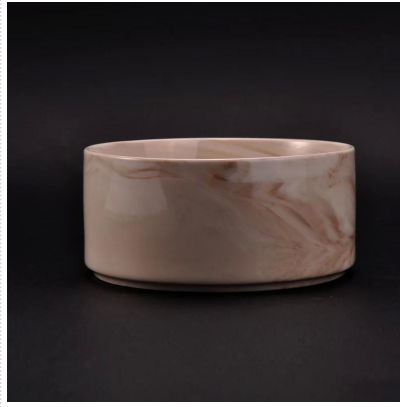

استخدام المنتج

1. السيراميك في زينة الزفاف ، والديكورات المنزلية ، والحفلات ، والولائم وغيرها canIde يمكن استخدام حاملي
2. حاوية الشموع هذه رائعة جدًا كقطعة مركزية رائعة لحدث ما
3. يمكن لجرار الشمعة الفخارية أن تزين منزلك الداخلي والخارجي بحامل الشموع الزجاجي ذي الشكل الورد.

4. وعاء شمعة السيراميك هي هدية رائعة كهدية منزلية وغيرها من الأحداث.

More Product Pictures

[Similar Products Link](#)

جرة شمعة معطرة من السيراميك
مصنوعة يدويًا من شمع الصويا

حار بيع وعاء شمعة من الرخام الأبيض غير لامع
للرائحة المنزلية