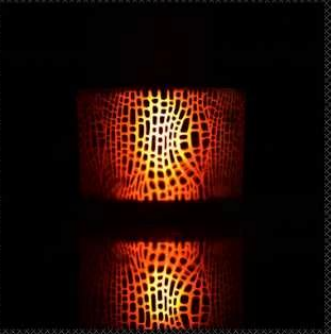

نحصل على أفكارك لتصبح منتجات عطور مبدعة وبيعها جيدًا في السوق (3).

Product Details

أونصة جرة زجاجية لشموع الرائحة 14

| | |
|----------------|--|
| رقم الشيء | SGS16011088 |
| مواد | حامل الشموع الزجاجية البيضاء العالية |
| حرفة | آلة ضغط مصنوعة من حامل الشموع الزجاجية |
| وقت بسيط | 1. أيام إذا كان هناك شكل وحجم الزجاج 5 . 2. 15 يومًا ، إذا كنت بحاجة إلى أشكال وأحجام جديدة من الزجاج |
| التعبئة | التعبئة المعتادة ، 4 قطع في المربع الداخلي ، مربع 48 قطعة |
| قدرة المنتج | 500000 ~ 1000000 قطعة في الشهر |
| موعد التسليم | في غضون 35 يومًا بعد تأكيد أخذ العينات والنظام |
| شروط الدفع | B / L مقدّمًا والتوازن ضد نسخة T / T إيداع 30% من |
| توصيل | عن طريق البحر ، عن طريق الجو ، من خلال وكيل الشحن السريع مقبول |
| مواصفات المنتج | 1. جرة شمعة زجاجية لديكورات المنزل من جودة عالية . 2. مناسبة للاستخدام في الفندق ، المنزل ، إلخ . 3. ASTM تلبية اختبار |
| لاختيارك | 1. تصاميم وأحجام مختلفة للاختيار . 2 أي لون مطلي ، بارد ، تصفيح ، نموذج ليزر معالجة القاطع 3. حزمة خاصة مثل تقليص الفيلم ، علب هدية ملونة ، علب هدية بيضاء ، إلخ . 4. نحن الموظف الحصري لمراقبة الجودة 5. لدينا ورشة عمل مهنية ومستودع لضمان وقت التسليم |

الزخرفة على حاملات الشموع الزجاجية هذه عبارة عن نقش نقش بالليزر ولون مبخر داخل الزجاج ومتجمد بالخارج. يمكن أن يكون النمط الخاص بك أو الألوان حسب طلبك.

هذا الحجم هو حاملات الشموع الزجاجية الكلاسيكية العادية في السوق حيث لدينا كمية مخزون عادية لأمر صغير. يمكنك عمل ألوان مختلفة ضمن الكمية المحددة.

فيما يلي الألوان والأنماط التي قمنا بها من قبل ، ما رأيك في هذه الزخرفة؟

Product size

Top dia: 110MM
Bottom dia: 104MM
Height: 80MM

PS:

Sunny Glassware had applied the patent for our own designs, they are protected by copyright and not allowed to show any other vendors to quote or copy.