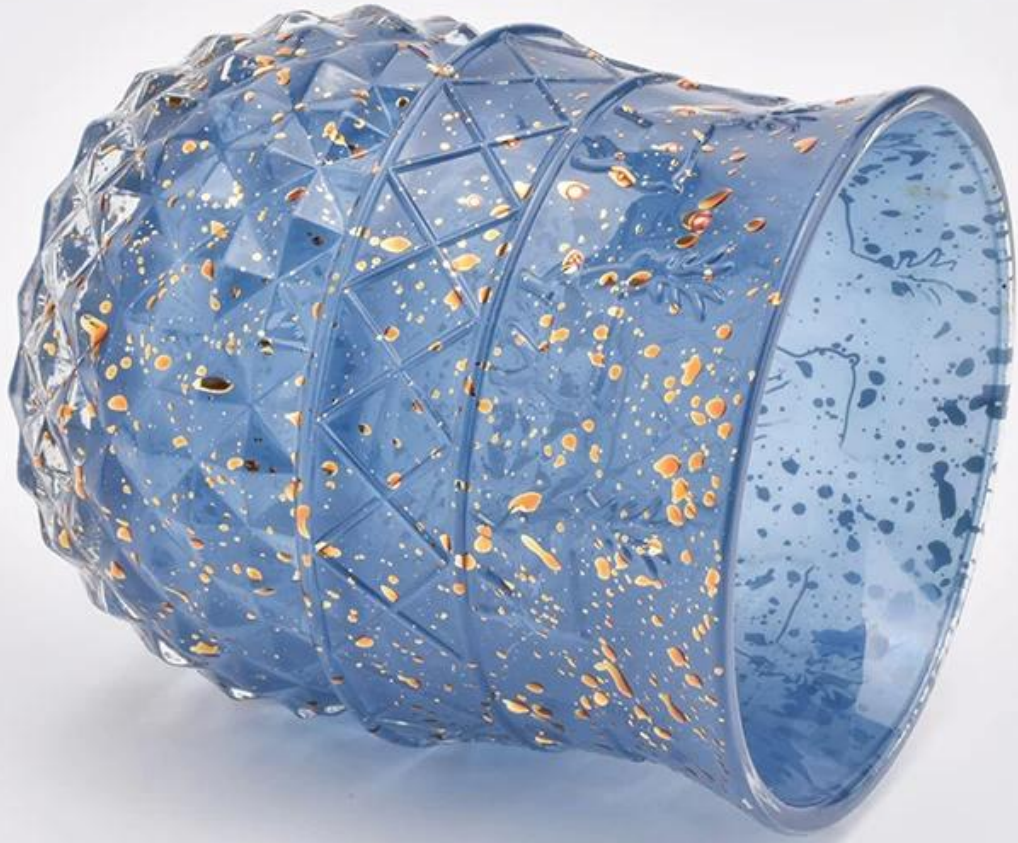

### Product Details

رقم الشيء	SGHY19061213
مواد	زجاج أبيض مرتفع
حرفة	حامل الشموع الزجاج المضغوط
وقت بسيط	1. أيام إذا كان هناك شكل وحجم الزجاج 5 2. 15 يومًا ، إذا كنت بحاجة إلى أشكال وأحجام جديدة من الزجاج
التعبئة	التعبئة المعتادة ، 4 قطع في المربع الداخلي ، مربع 48 قطعة
قدرة المنتج	قطعة في الشهر 500000 ~ 1000000
موعد التسليم	في غضون 35 يومًا بعد تأكيد أخذ العينات والنظام
شروط الدفع	B / L مقدّمًا والتوازن ضد نسخة T / T إيداع 30% من
توصيل	عن طريق البحر ، عن طريق الجو ، من خلال وكيل الشحن السريع مقبول
مواصفات المنتج	1. جرة شمعة زجاجية لديكورات المنزل من جودة عالية 2. مناسبة للاستخدام في الفندق ، المنزل ، إلخ. 3. ASTM تلبية اختبار
لاختبارك	1. تصاميم وأحجام مختلفة للاختيار 2 أي لون مطلي ، بارد ، تصفيح ، نموذج ليزر معالجة القاطع 3. حزمة خاصة مثل تقليص الفيلم ، علبة هدية ملونة ، علبة هدية بيضاء ، إلخ. 4. نحن الموظف الحصري لمراقبة الجودة 5. لدينا ورشة عمل مهنية ومستودع لضمان وقت التسليم