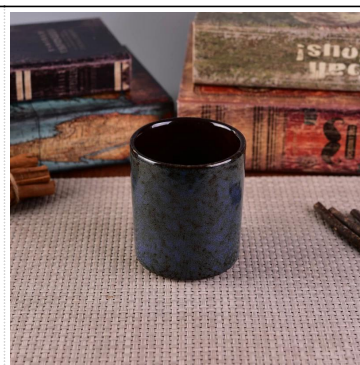

### استخدام المنتج

1. يمكن استخدام حامل الشموع الخزفية في زينة الزفاف ، والديكور المنزلي ، والحفلات ، والولائم ، إلخ.
2. حاوية الشموع هذه رائعة جدًا كقطعة مركزية رائعة لحدث ما.
3. يمكن لجرار الشمعة الفخارية أن تزين منزلك في الداخل والخارج.
4. وعاء شمعة السيراميك هي هدية رائعة كهديّة منزلية ومناسبات أخرى.

More Product Pictures

[Similar Products Link](#)