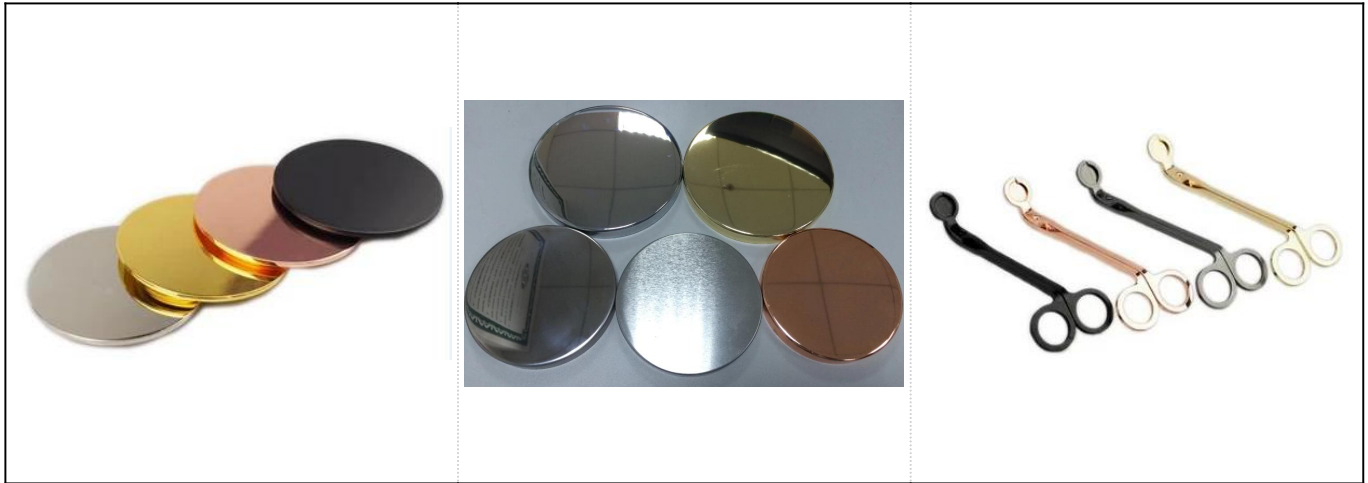

Regular hot sale items					
SGR8080		Dia:80mm Height:54mm Capacity:290ml/ 10oz	SGR135 5		Dia:135mm Height:54mm Capacity:470ml/ 16oz
SGQH150 10808		Dia:128mm Height: 63mm Capacity:560ml/ 19oz	SGMSL1 5110302		Dia: 132mm Height: 58mm Capacity: 280ml/ 9.5oz
SGQH150 10805		Dia:61mm Height:37mm Capacity:120ml/ 4oz	SGQH15 010804		Dia:83mm Height:44mm Capacity:210ml/ 7.1oz

الملحقات المتطابقة:

Office & Sample Room

هي إحدى الشركات الرائدة في توريد حاملات الشموع في الصين منذ عام 1992 ، وأواني الشموع الزجاجية / الخزفية / الخرسانية Sunny Glassware وغيرها من الملحقات المتطابقة