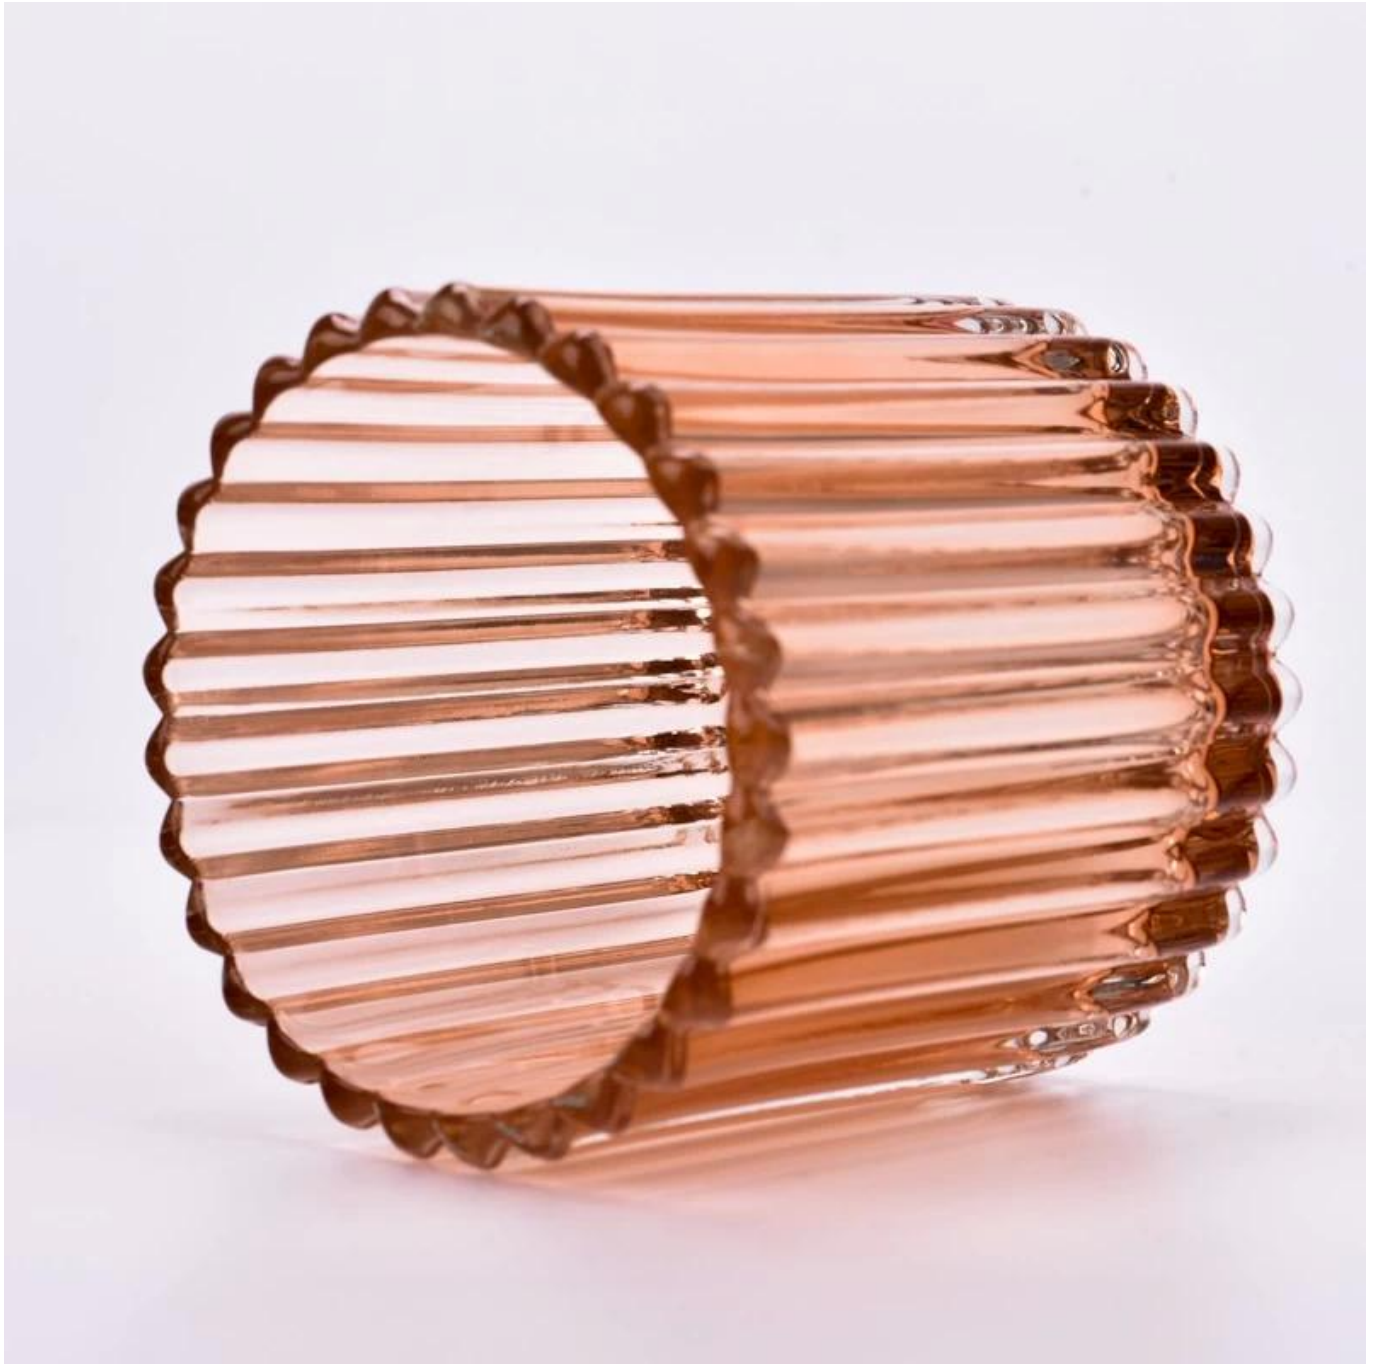

حوالي 80% من موردي العلامات التجارية للعطور الأمريكية

معايير اختبار مراقبة 6 AQL plus .
الجودة الصارمة

. الحفاظ على الجودة والعينة
والمنتجات السائبة

SGCX23042728
89 :
84 :
90 :
360 :
338 :
5000 :

نحن نترجم أفكارك إلى مبدع
منتجات التوابل، نبيعها بأنفسنا
في السوق المحلي.