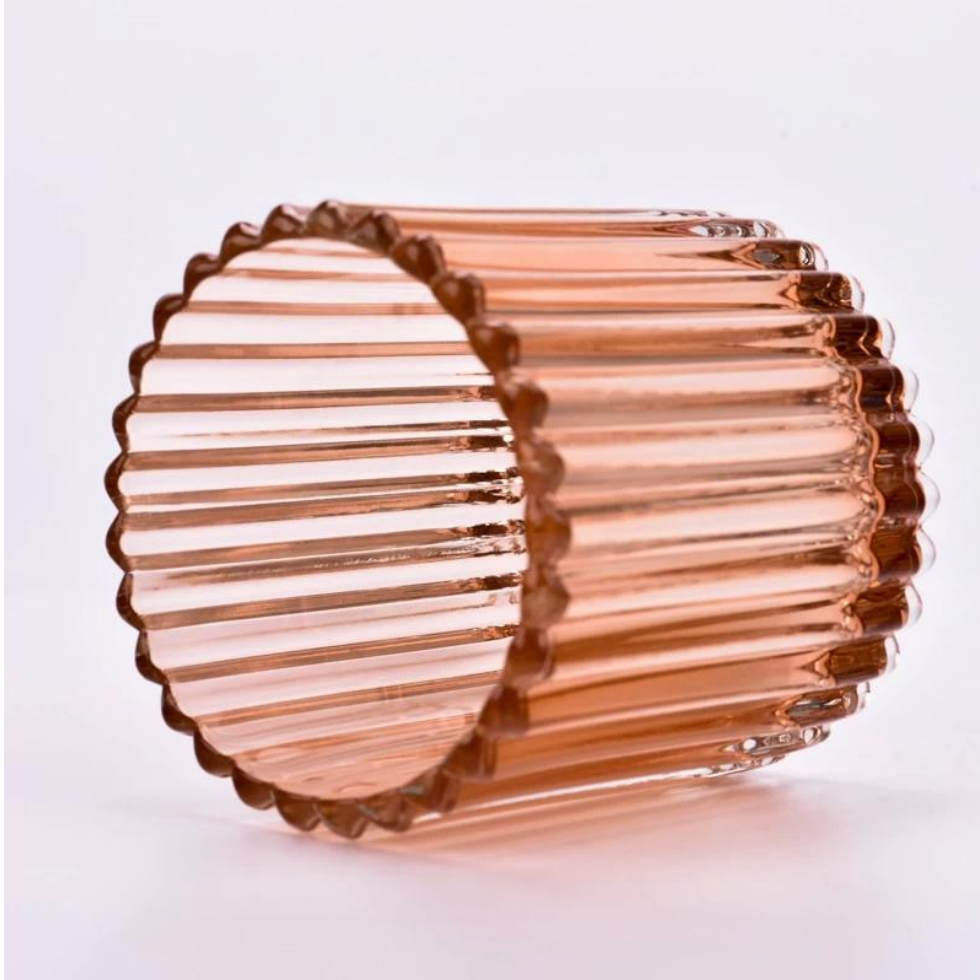

صني للزجاجيات لا تنتج فقط تصنيع المعدات الأصلية / أودييام الطلبات، ولكنها تساعد أيضًا العديد من العلامات التجارية على البدء من مفهوم المنتج.

لماذا تختار أشعة الشمس؟

الميزة الرئيسية

التركيز على التصميم الفاخر

حوالي 80% من موردي العلامات التجارية للعطور الأمريكية

معايير اختبار مراقبة 6 AQL plus .
الجودة الصارمة

. الحفاظ على الجودة والعينة
والمنتجات السائبة