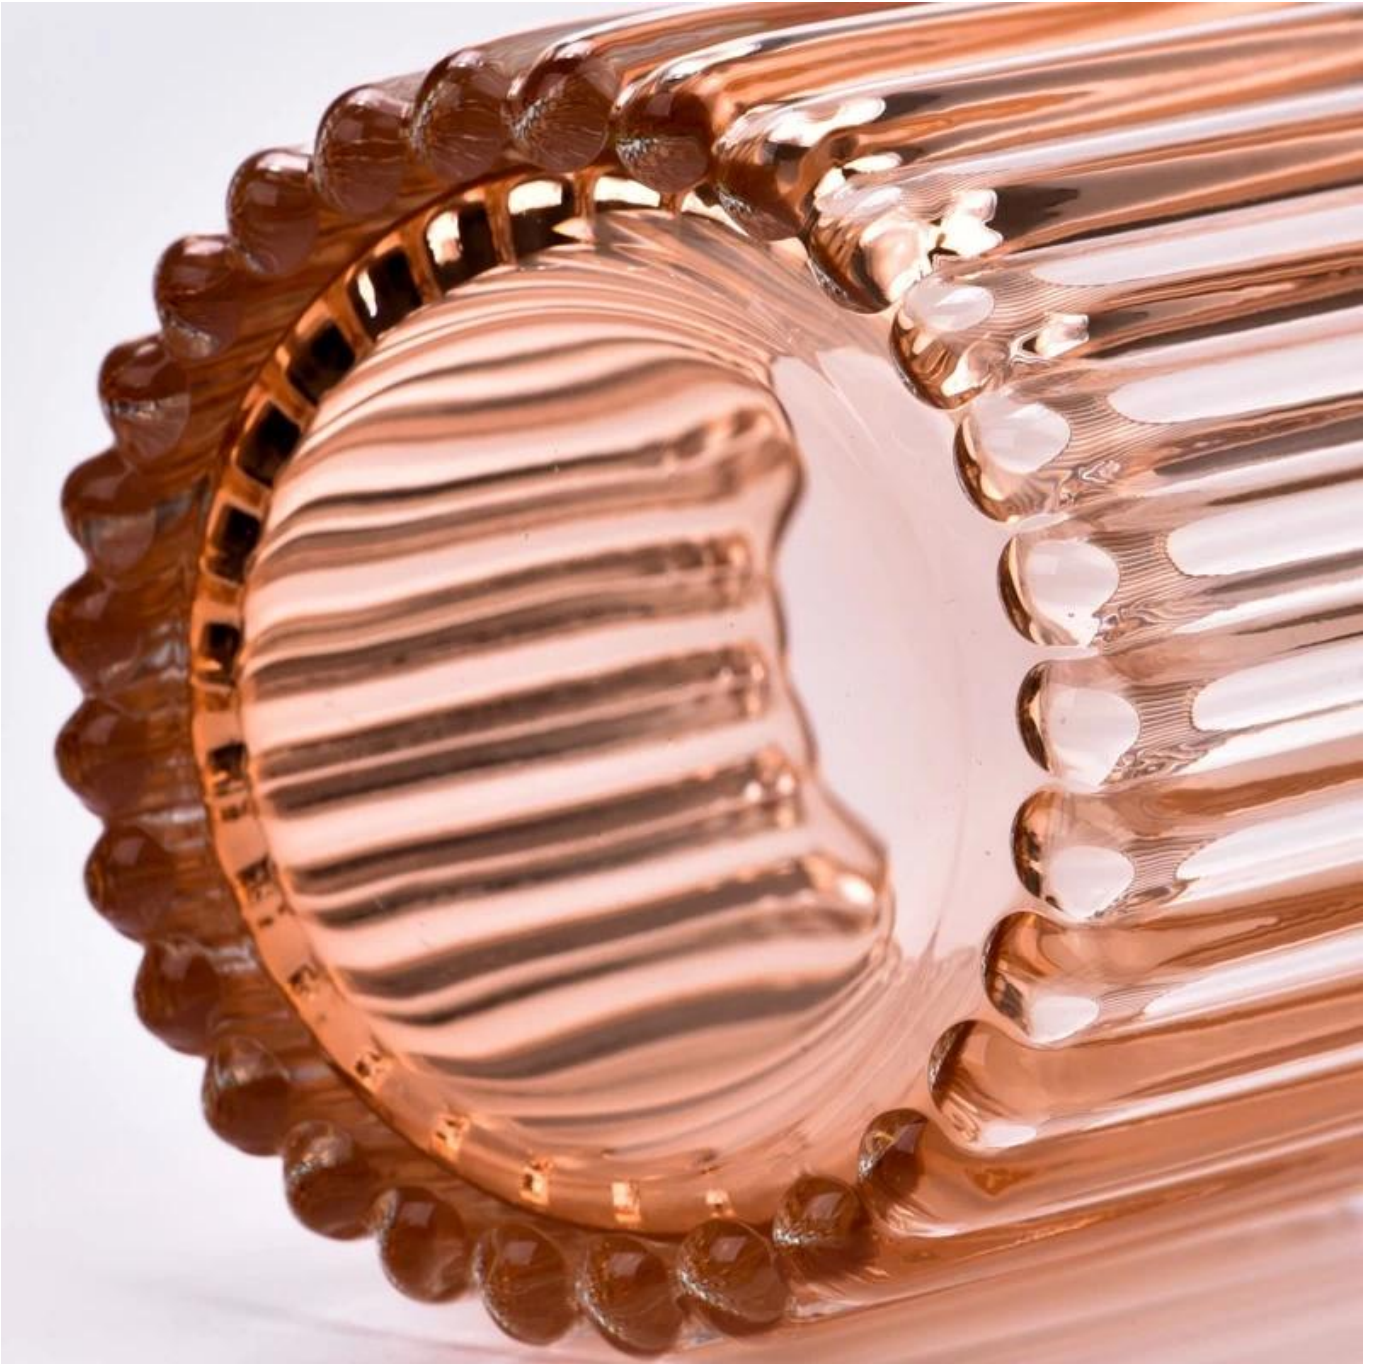

حوالي 80% من موردي العلامات التجارية للعطور الأمريكية

معايير اختبار مراقبة 6 AQL plus .
الجودة الصارمة

. الحفاظ على الجودة والعينة
والمنتجات السائبة

SGCX23042728
89 :
84 :
90 :
360 :
338 :
5000 :

نحن نترجم أفكارك إلى مبدع
منتجات التوابل، نبيعها بأنفسنا
في السوق المحلي.