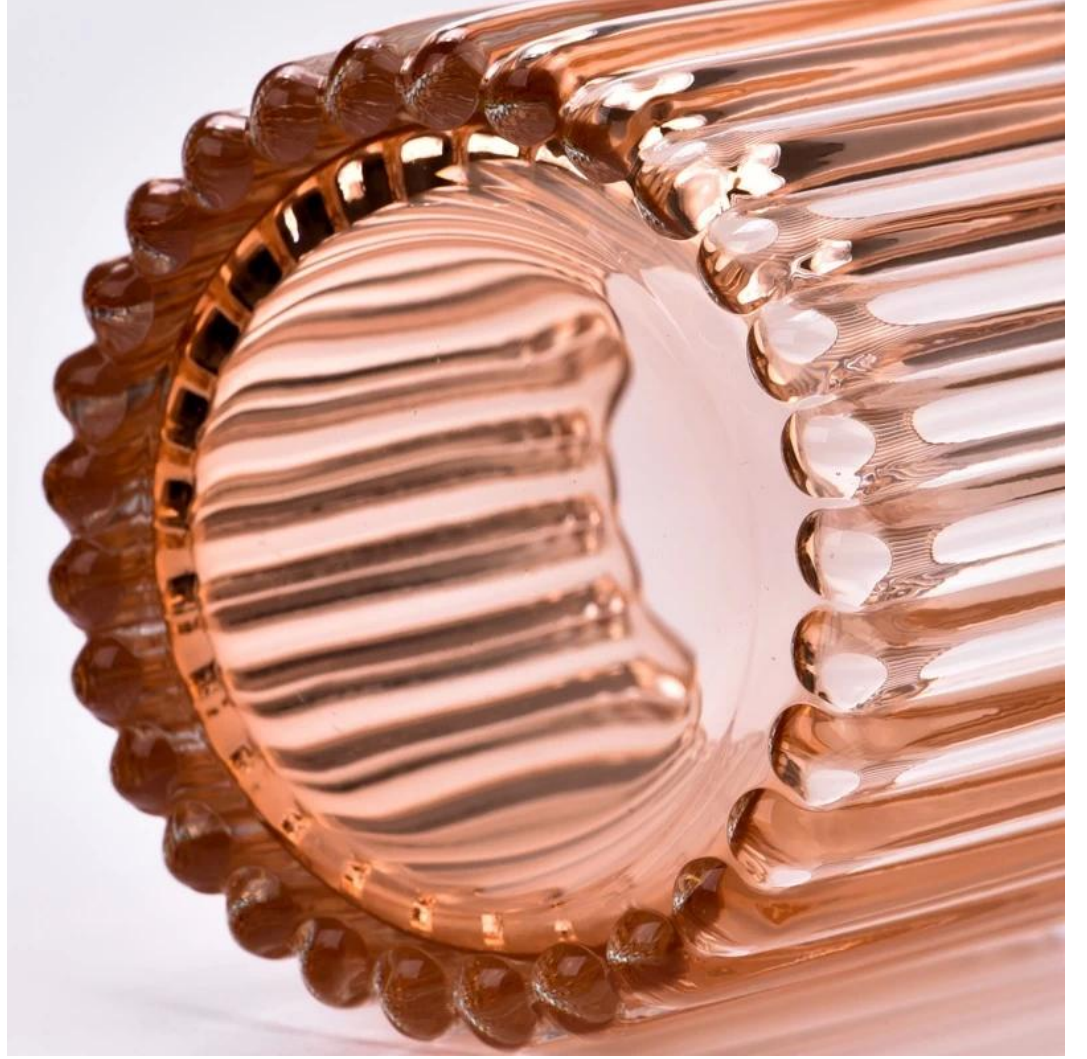

حوالي 80% من موردي العلامات التجارية للعطور الأمريكية

معايير اختبار مراقبة 6 AQL plus .
الجودة الصارمة

. الحفاظ على الجودة والعينة
والمنتجات السائبة

SGCX23042728
89 :
84 :
90 :
360 :
338 :
5000 :

نحن نترجم أفكارك إلى مبدع
منتجات التوابل، نبيعها بأنفسنا
في السوق المحلي.