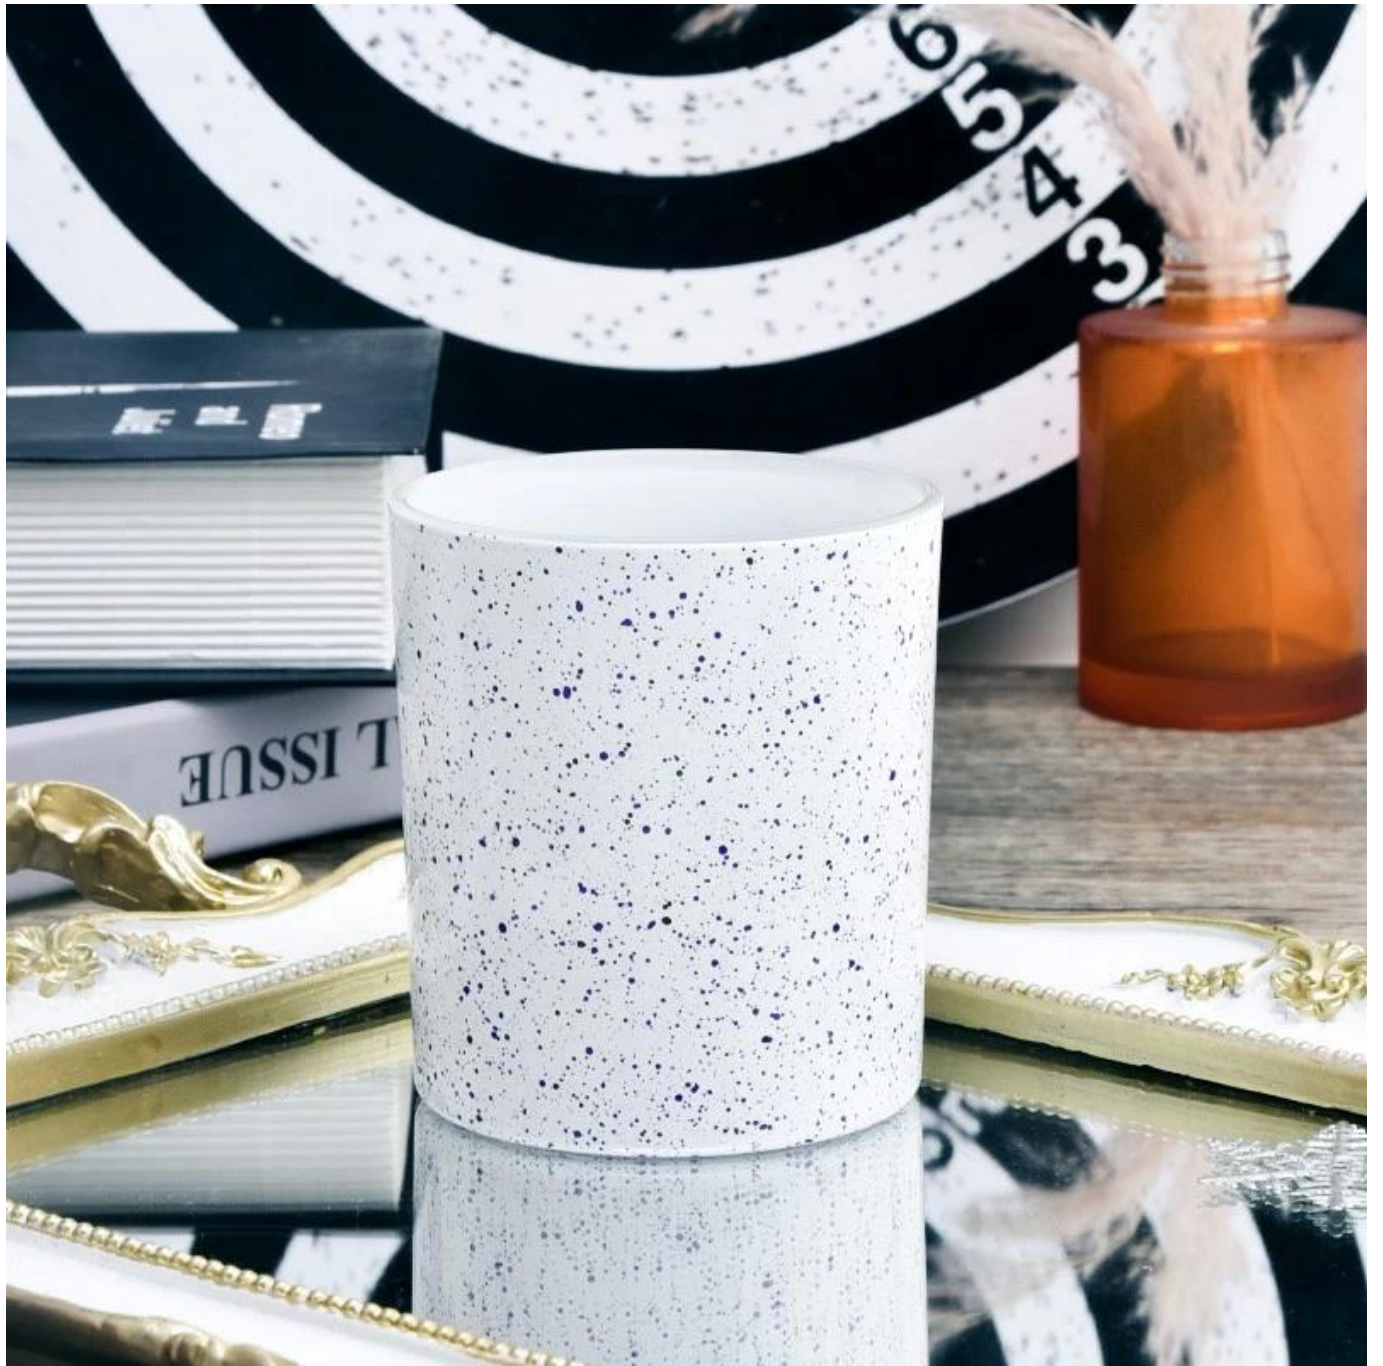

# زجاج الجرار شمعة مخصصة بالجملة

## شمعة الجرار الوصف

الشمعة الزجاجية هي واحدة من أكثر الأشياء الجميلة التي يمكنك استخدامها في منزلك. إنها ليست فقط جميلة ولكنها أيضاً عملية. يمكنك استخدامها لتخزين المشروبات الباردة أو الساخنة، أو حتى كزينة منزلية. الشمعة الزجاجية هي خيار رائع لأي شخص يبحث عن طريقة جديدة لتقديم المشروبات.