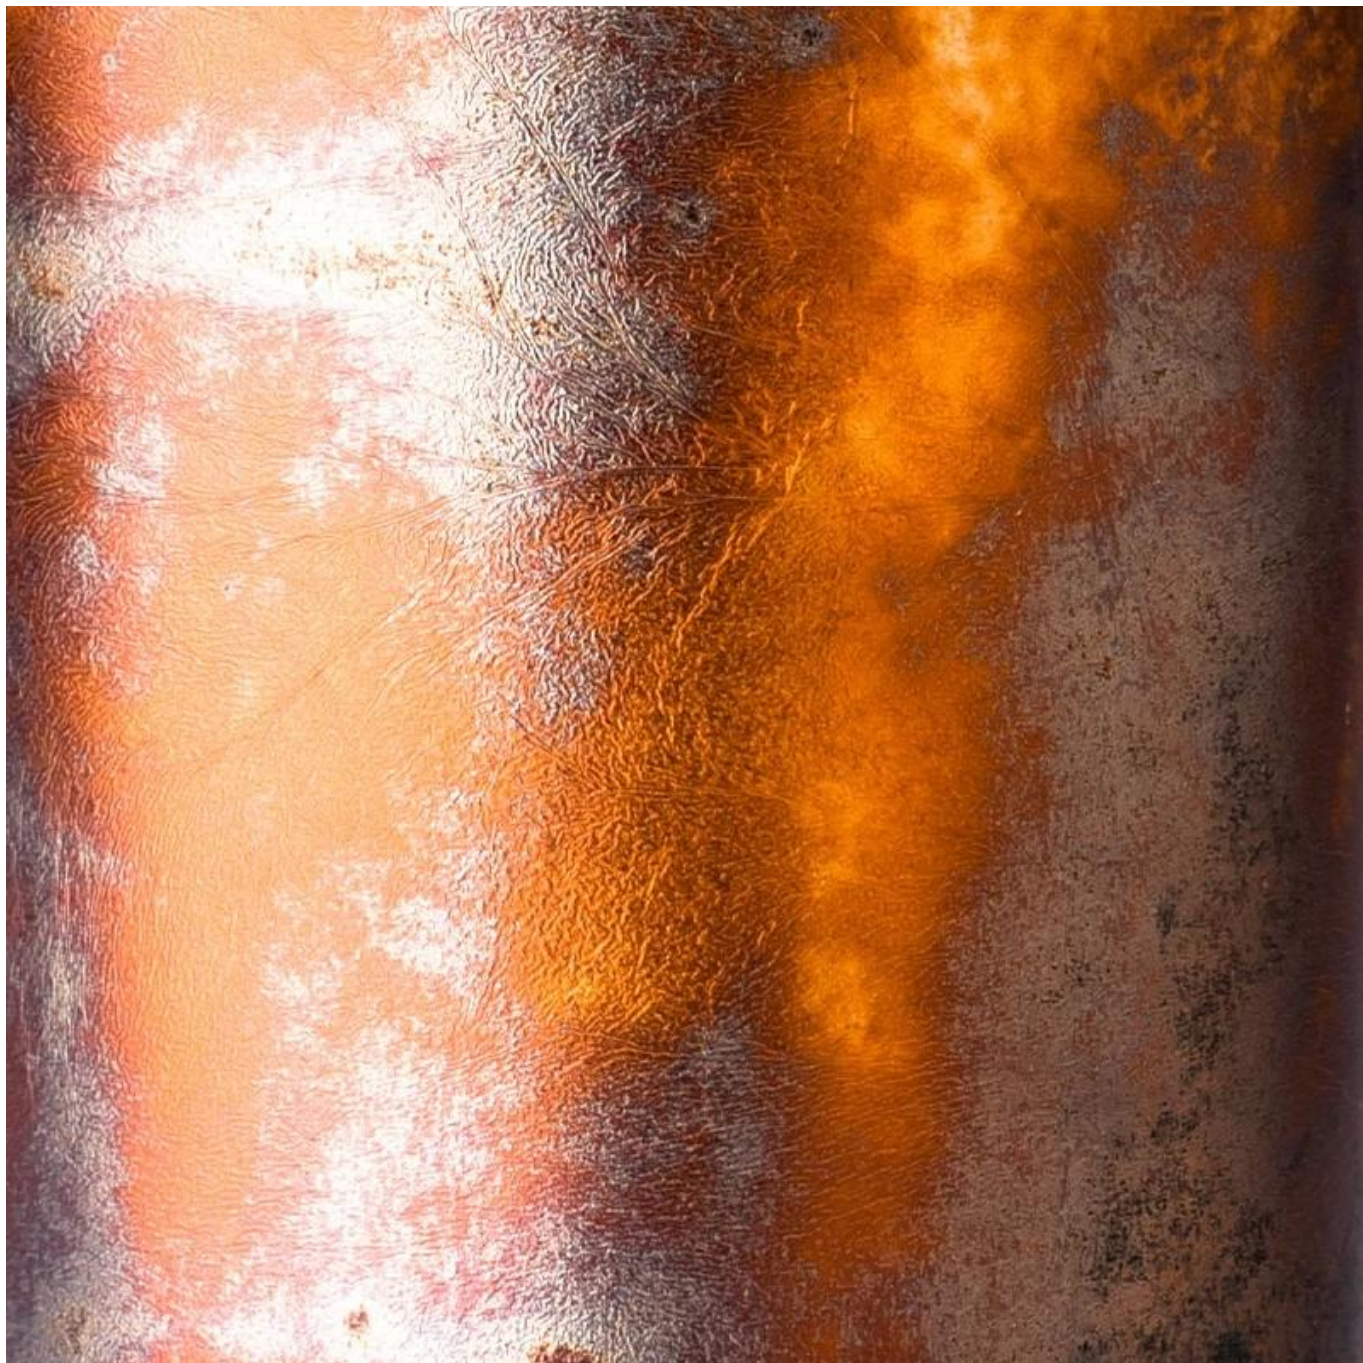

رقم الشيء	SGTC23122001
مادة	glass
حرفة	جرة شمعة زجاجية مصغولة
وقت بسيط	أيام إذا كان هناك شكل وحجم الزجاج 1. 5 2. 15 يومًا، إذا كنت بحاجة إلى أشكال وأحجام جديدة من الزجاج
التعبئة	التعبئة المعتادة، 4 قطع في الصندوق الداخلي، 48 قطعة في الصندوق
قدرة المنتج	قطعة شهريا 500,000 ~ 1,000,000
موعد التسليم	في غضون 35 يوما بعد أخذ العينات وتأكيد الطلب
شروط الدفع	B/L مقدّمًا والرصيد مقابل نسخة من T/T إيداع 30% بواسطة
توصيل	عن طريق البحر، عن طريق الجو، من خلال وكيل الشحن السريع مقبول