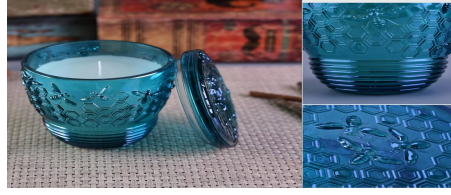

سيناريوهات الحياة

تزيين عشاء روماني في المقهى أو البار .
ديكور مثالي للمنزل أو الفندق أو الحديقة .
هدايا للحبيب الحلو .
أي مناسبة للزينة .