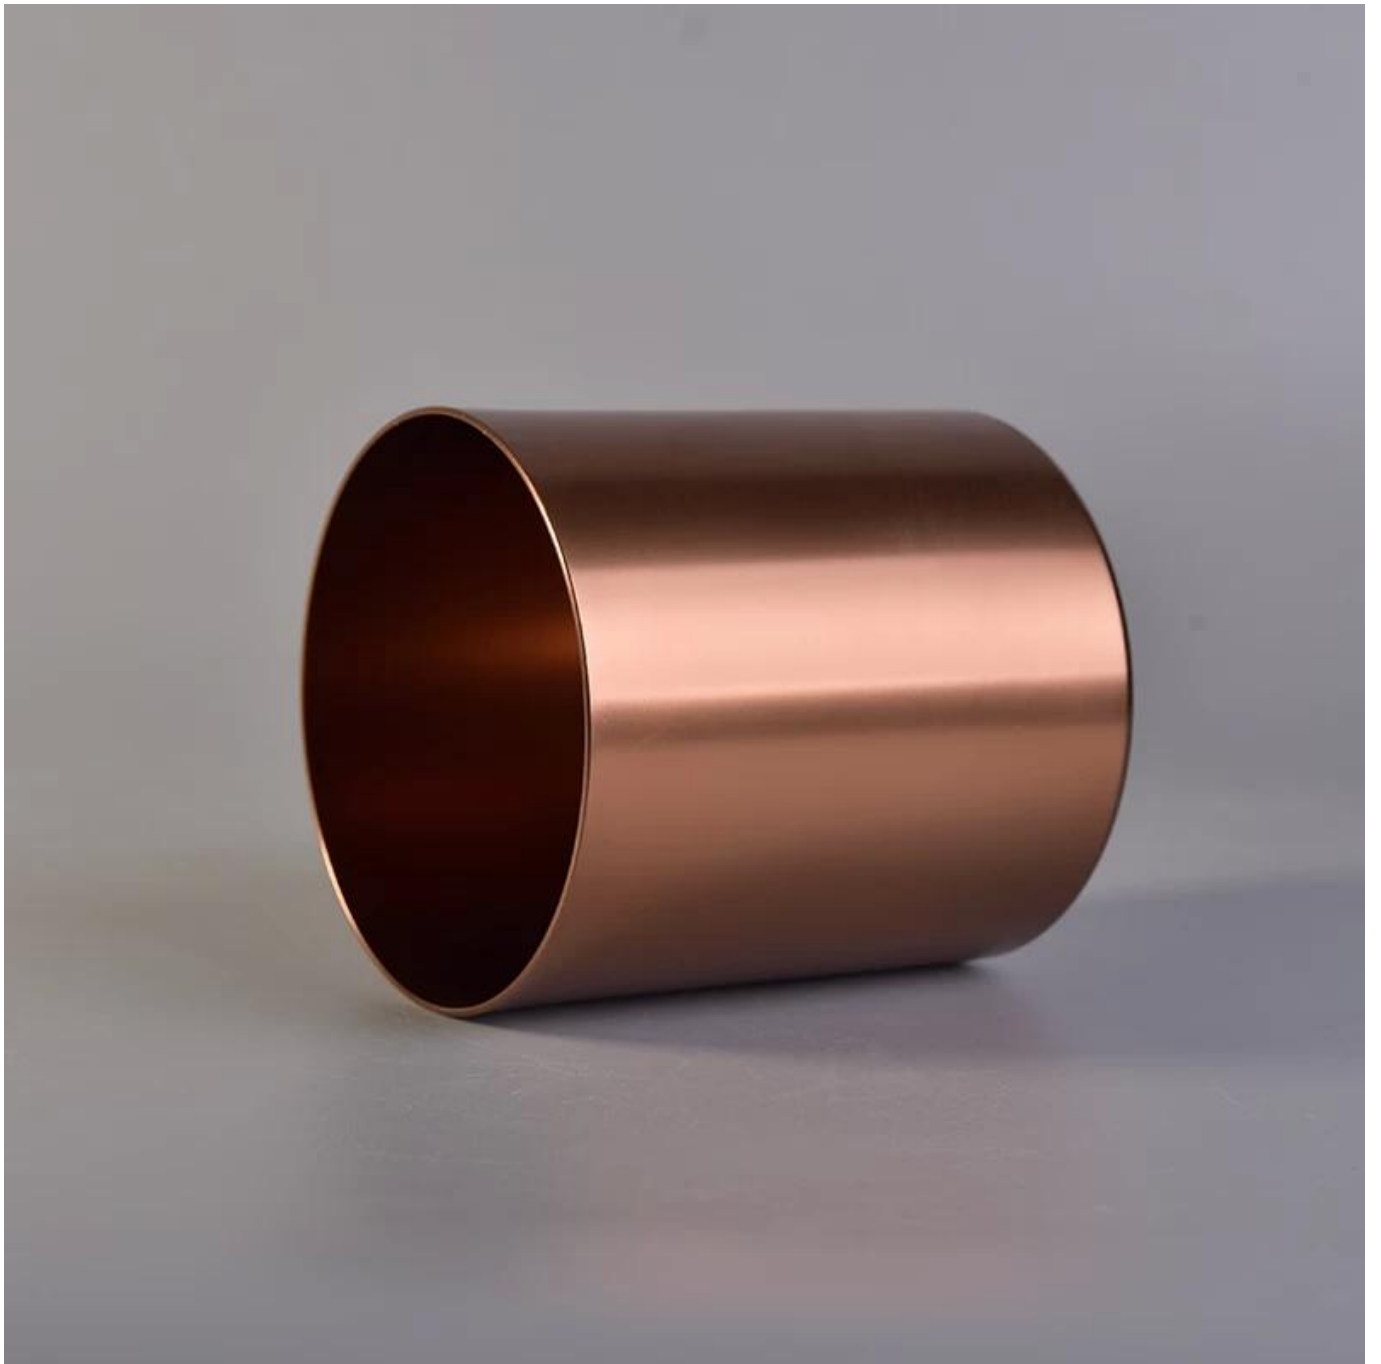

Product Details

رقم الصنف	SGJSB18012812
المواد	الألومنيوم المعادن شمعة حامل
الحرفيه	آلة مصنوعة من المعادن جرة شمعة
عينات الوقت	1. أيام إذا كان هناك شكل وحجم جرة 5 2. 15 يوما، إذا كنت في حاجة الى شكل جديد وحجم جرة
التغليف	التعبئة العادية، 4 قطع في مربع الداخلية، 48 قطعة في مربع
سعة المنتج	قطعة شهريا 500,000 ~ 1,000,000
وقت التسليم	في غضون 35 يوما بعد العينة ، وأكد من أجل
شروط الدفع	B / L مقدما والتوازن ضد نسخة من T / T إيداع من قبل 30%
الشحن	عن طريق البحر، عن طريق الجو، عن طريق التعبير وكيل التسليم مقبولة
ميزات المنتج	1. ديكور المنزل المعادن جرة شمعة 2. مناسبة للاستخدام في الفندق، منزل، الخ. 3. ASTM تلبية اختبار
لاختبارك	1. مختلف التصاميم والأحجام للاختبار. 2 أي لون رسمت، الباردة، والطلاء الكهربائي، ليزر نموذج معالجة القاطع 3. حزمة خاصة كما يتقلص الفيلم، مربع هدية اللون، مربع هدية بيضاء، الخ. 4. نحن لا تُفرد الموظفين لمراقبة الجودة 5. لدينا ورشة عمل المهنية ومستودع لضمان وقت التسليم