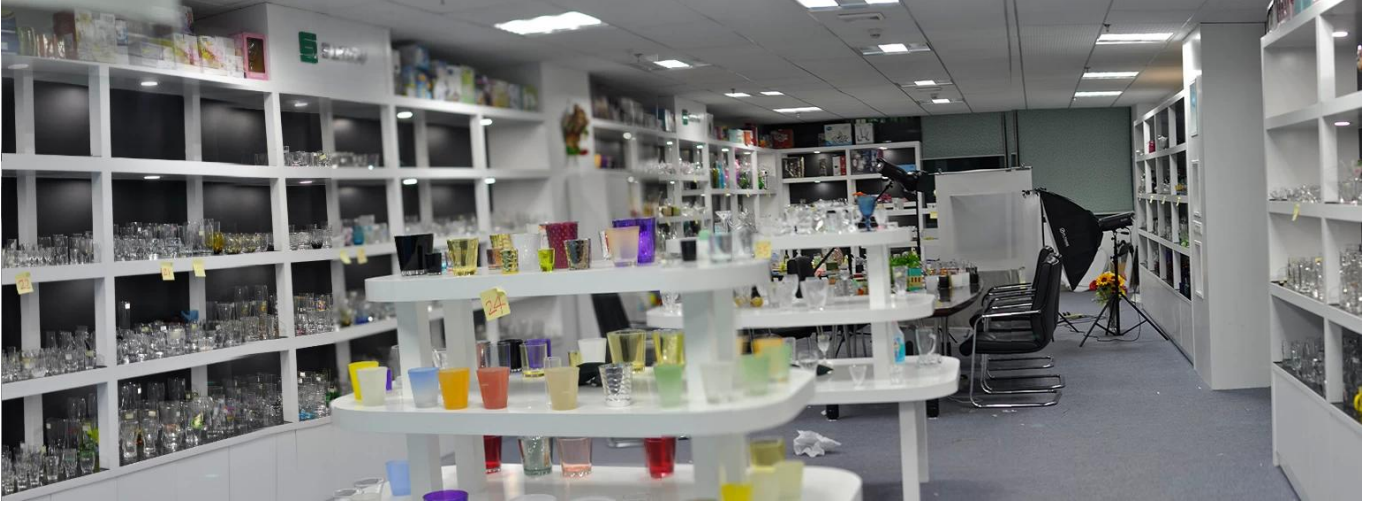

## Office & Sample Room

[شنتشن مشمس زجاجيات المحدودة](#) تأسست في عام 1992. لقد كنا في هذا المجال الصناعي لأكثر من 20 عامًا ، كشركة مصنعة محترفة ، تخصصنا في تصميم الأواني الزجاجية ، وتصنيع الأواني الزجاجية وكذلك التصدير. تتراوح خطوط منتجاتنا من صناعة يدوية إلى صناعة آلية. لقد قمنا بالفعل بإنتاج منتجات وفيرة مثل كوب زجاجي ، زجاج بوروسيليكات ، زجاج طليقة ، إناء ، وعاء ، حامل شموع ، أدوات ستيماواري ، منفضة سجائر ، أدوات مائدة ، زجاج تقطر ، إلخ. جميع الأواني الزجاجية للاستخدام اليومي ، في المجموع هناك أكثر من 4000 نمط مختلف. لدينا فريق تصميم ممتاز لإنشاء المنتجات المبتكرة والدموع أيضًا OEM / ODM الصارمة لمراقبة الجودة لضمان الجودة. يتم دعم خادم