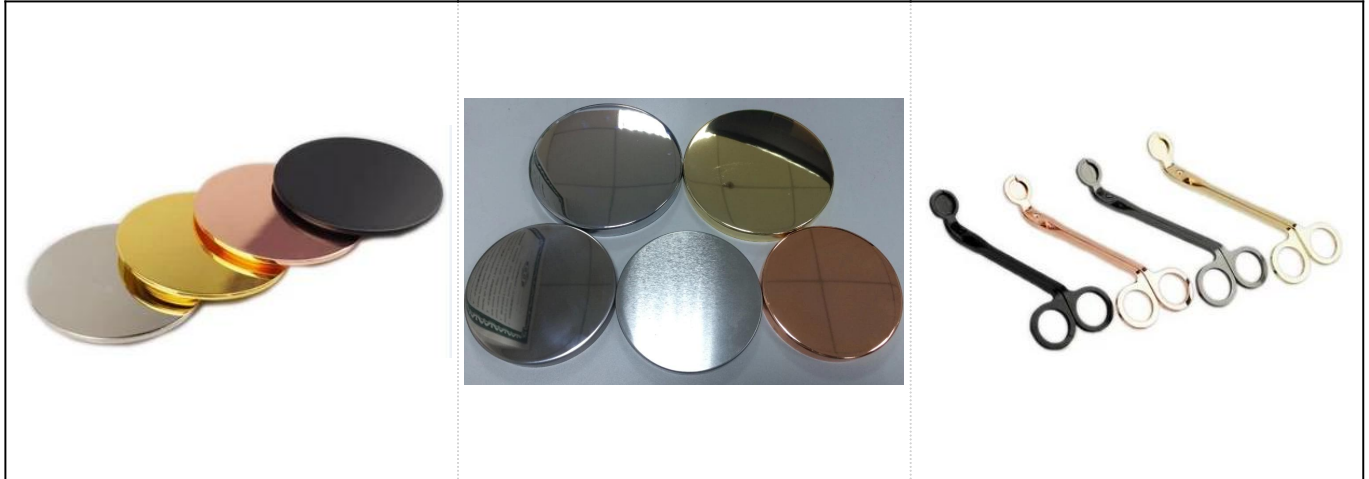

الملحقات المتطابقة: