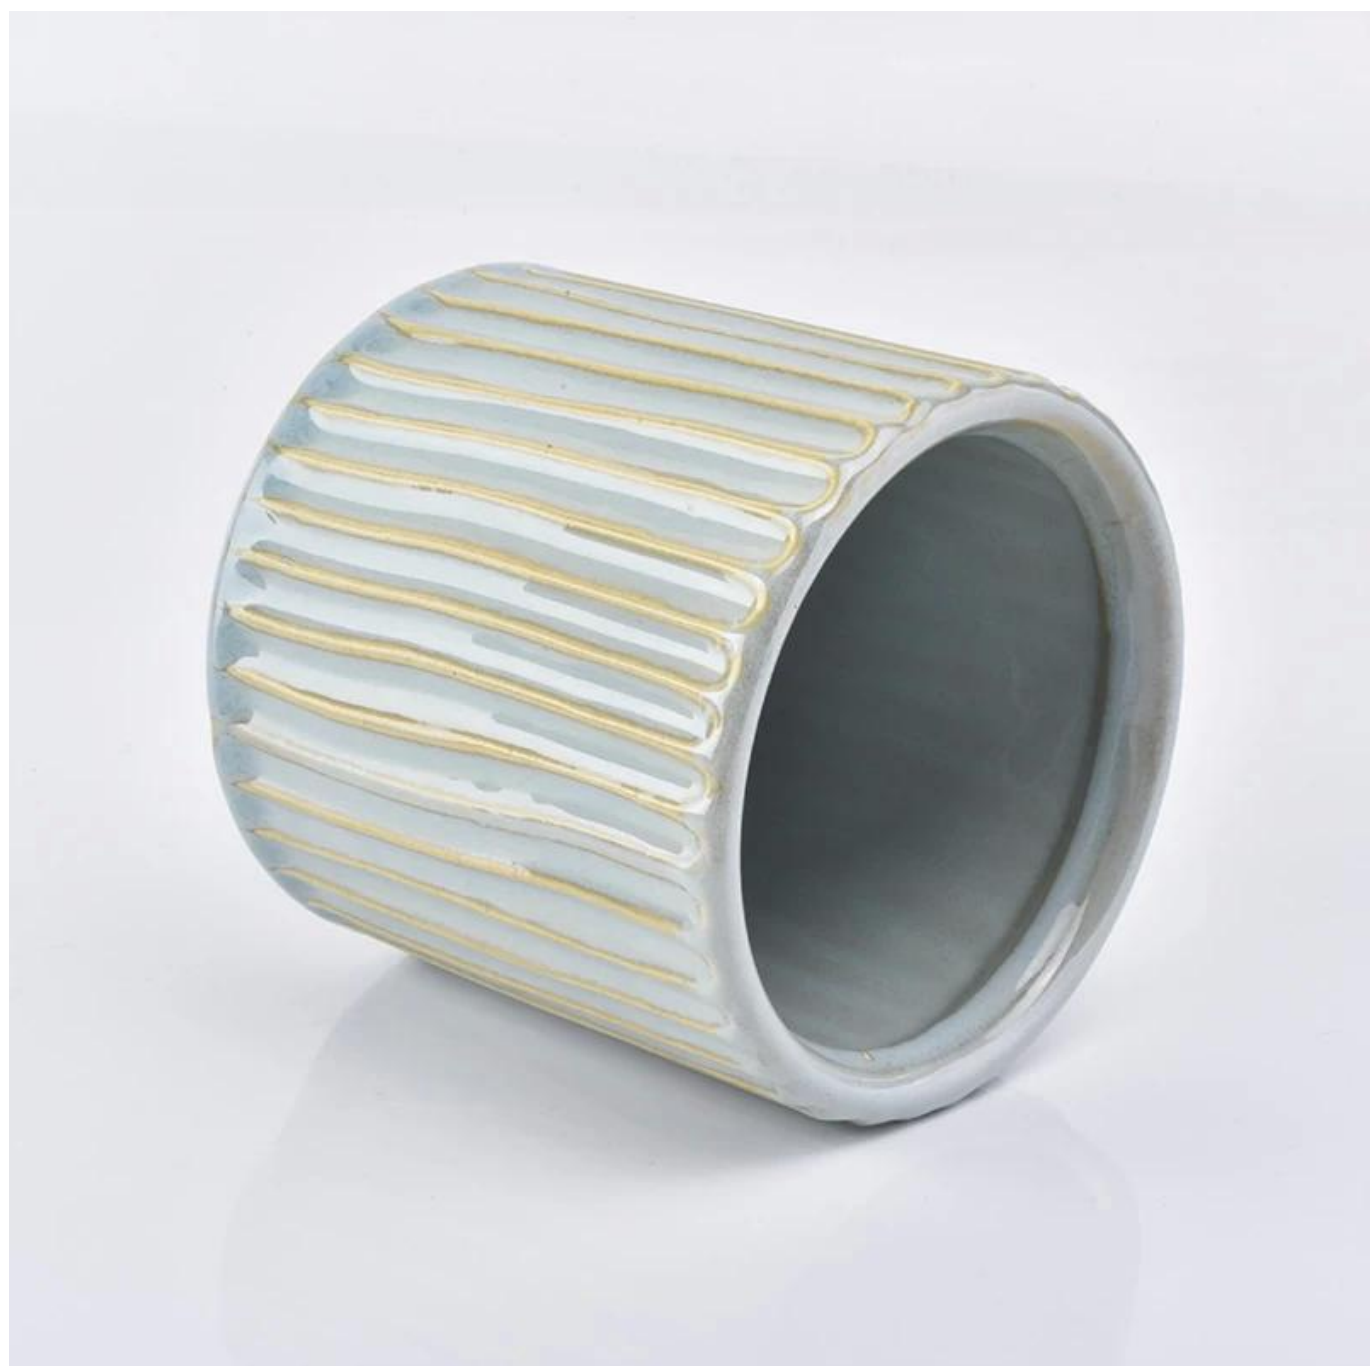

### Product Details

اسم العنصر	ديكور الجرار شمعة السيراميك بالجملة
رقم الشيء	SGYC19012238
بحجم	أعلى ديا: 100 مم ضياء سفلي: 100 مم الارتفاع: 100 ملم الوزن: 350 جرام السعة: 0٨٠ مل
سعة	أوقية 14 أوقية 16 أوقية إلخ. إنه متاح 10
وقت الحصول على العينات	يوم في حالة وجود شكل وحجم المنتجات 1.5 2.15 يومًا إذا كنت بحاجة إلى الشكل الجديد وحجم المنتجات
صفحة	التعبئة الأمنية العادية إلخ. لتصدير الكرتون مع مقسم البيض 24pcs / 36pcs / 48pcs
موك	5000 قطعة
موعد التسليم	في غضون 35 يومًا بعد تأكيد الطلب
شروط الدفع	B / L مقدما ، الرصيد بعد إظهار نسخة T / T إيداع 30٪ من
مواصفات المنتج	1. جودة عالية وأسعار تنافسية . إلخ. FDA ، SGS ، LFGB .2 اختبار 3. صديقة للبيئة 4. إنها تركز بشكل كبير على حفلات الزفاف ، الحفلات ، المنازل ، الحانات ، إلخ. 5. آلة صنع حامل الشموع الزجاجية

### More Product Pictures

**hand”**  
Every SCANPAN aluminum product is cast by hand and goes through eight sets of hands. The minutely-controlled process begins with recycled

**dition**  
**ovatio**  
by its premium products and rec...  
... in 2016

... the impact of  
... stainless steel,  
... copper  
... SCANPAN here  
... includes 21 rods,  
... cookware and 13  
... and functional it  
... Made in India  
... cookware range  
... copper designs  
... and serving. The  
... multi-layer cook  
... steel inside dur  
... for excellent heat  
... 100% steel base f  
... compatibility, an  
... a beautiful design  
... also delivers best  
... make cooking ea  
... dry-free non-st  
... markings, steel  
... steel handles, the  
... longer feet have  
... optimum heat in  
... SCANPAN like  
... seen in design?  
... Indonesia with