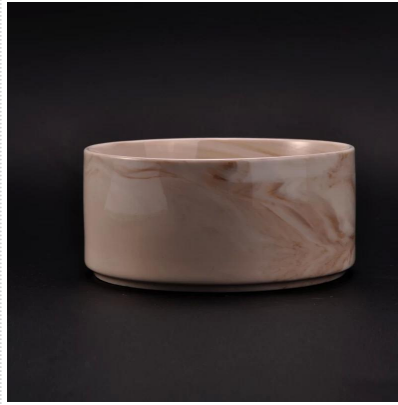

استخدام المنتج

- السيراميك في زينة الزفاف ، والديكورات المنزلية ، والحفلات ، والولائم وغيرها canIde يمكن استخدام حامل.
- حاوية الشموع هذه رائعة جدًا كقطعة مركزية رائعة لحدث ما.
- يمكن لجرار الشمعة الفخارية أن تزين منزلك الداخلي والخارجي بحامل الشموع الزجاجي ذي الشكل الورد.

4. وعاء شمعة السيراميك هي هدية رائعة كهدية منزلية وغيرها من الأحداث.

More Product Pictures

[Similar Products Link](#)

جرة شمعة معطرة من السيراميك
مصنوعة يدويًا من شمع الصويا

حار بيع صحن شمعة الرخام الأبيض غير لامع
للعطر المنزل