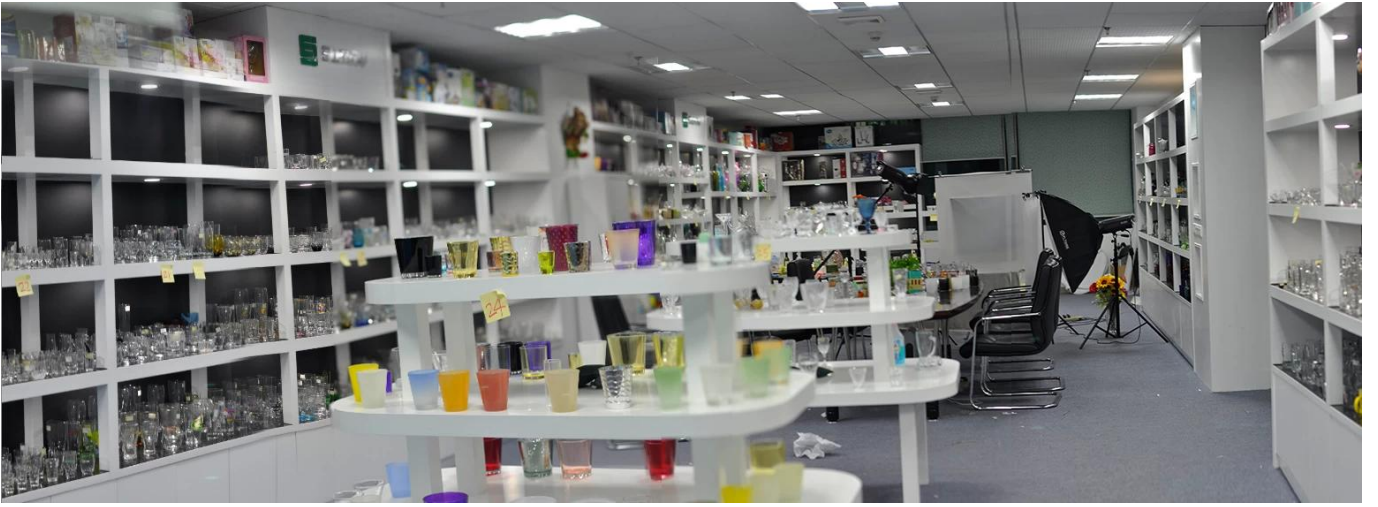

Office & Sample Room

[شنتشن مشمس زجاجيات المحدودة](#) تأسست في عام 1992. لقد كنا في هذا المجال الصناعي لأكثر من 20 عامًا ، كشركة مصنعة محترفة ، تخصصنا في تصميم الأواني الزجاجية ، وتصنيع الأواني الزجاجية وكذلك التصدير. تتراوح خطوط منتجاتنا من صناعة يدوية إلى صناعة آلية. لقد قمنا بالفعل بإنتاج منتجات وفيرة مثل كوب زجاجي ، زجاج بوروسيليكات ، زجاج طليقة ، إناء ، وعاء ، حامل شموع ، أدوات ستيوارتي ، منفضة سجائر ، أدوات مائدة ، زجاج تقطر ، إلخ. جميع الأواني الزجاجية للاستخدام اليومي ، في المجموع هناك أكثر من 4000 نمط مختلف. لدينا فريق تصميم ممتاز لإنشاء المنتجات المبتكرة والدروع أيضًا OEM / ODM الصارمة لمراقبة الجودة لضمان الجودة. يتم دعم خادم