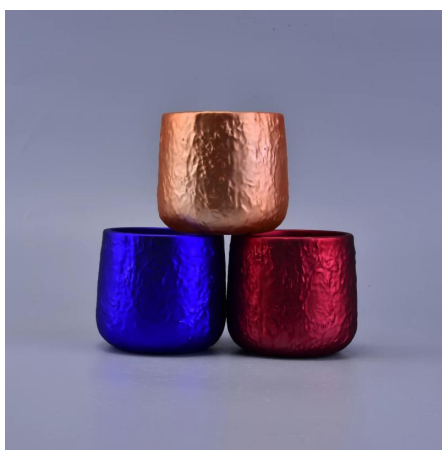

### استخدام المنتج

1. مثالي للزينة الزفاف ، الديكورات المنزلية ، الطرف ، مأدبة إلخ .
2. مثالي كقطعة مركزية رائعة لحدث ما .
3. يمكن أن تزين منزلك في الداخل والخارج مع زجاج الشكل الوردي الدقيق هذا [حامل شمعة](#) .
4. إنها هدية رائعة كهديّة منزلية وأحداث أخرى .

## More Product Pictures