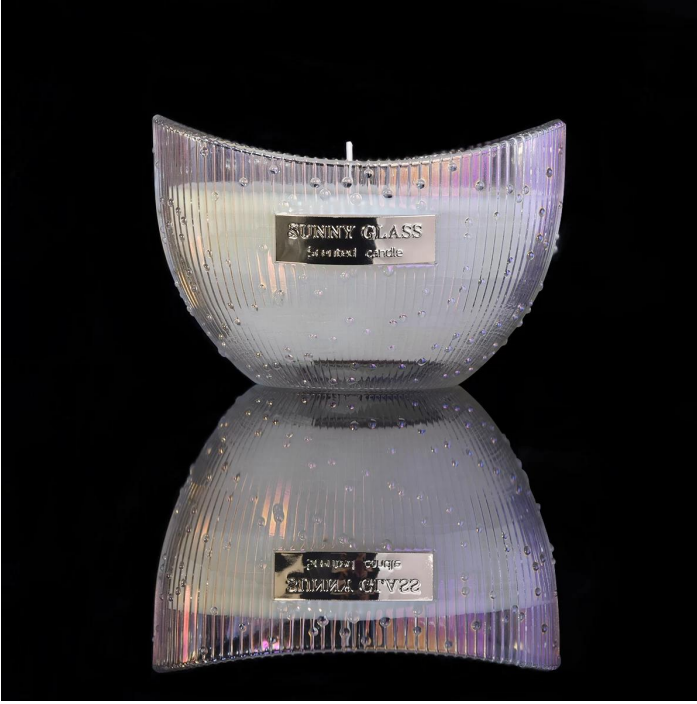

قزح زخرفة زخرفة شكل شمعة الزجاج حامل من الأواني الزجاجية الشمس

لماذا تختار مشمس الأواني الزجاجية

- أقصى استفسال ل التصميم، لا تضغط على جودة
- مشمس الأواني الزجاجية بدقة حماية العملاء "تصاميم، تم نسخ جميع العناصر المصممة حديثا من ملاذ الولايات المتحدة في ثلاث سنوات
- ذات مرة هدمت 80,000 جهاز SunnWare الزجاج Sunny. جودة المنتج هو التركيز الرئيسي في الأواني الزجاجية المشمسة كمبيوتر شخصى من الأوعية الزجاجية مع عيب بالكاد مرئي

شمعة الجرار الوصف

شمعة الجرار الوصف الشمعة الجرار الوصف الشمعة الجرار الوصف

SG وبعد صممه المهنية الحائز على جائزة في
وبعد حصلت على العطور عش الإعجاب للغاية
وبعد صديق أو العلاقة التجارية هدية
وبعد الاسترخاء والحياة الرومانسية