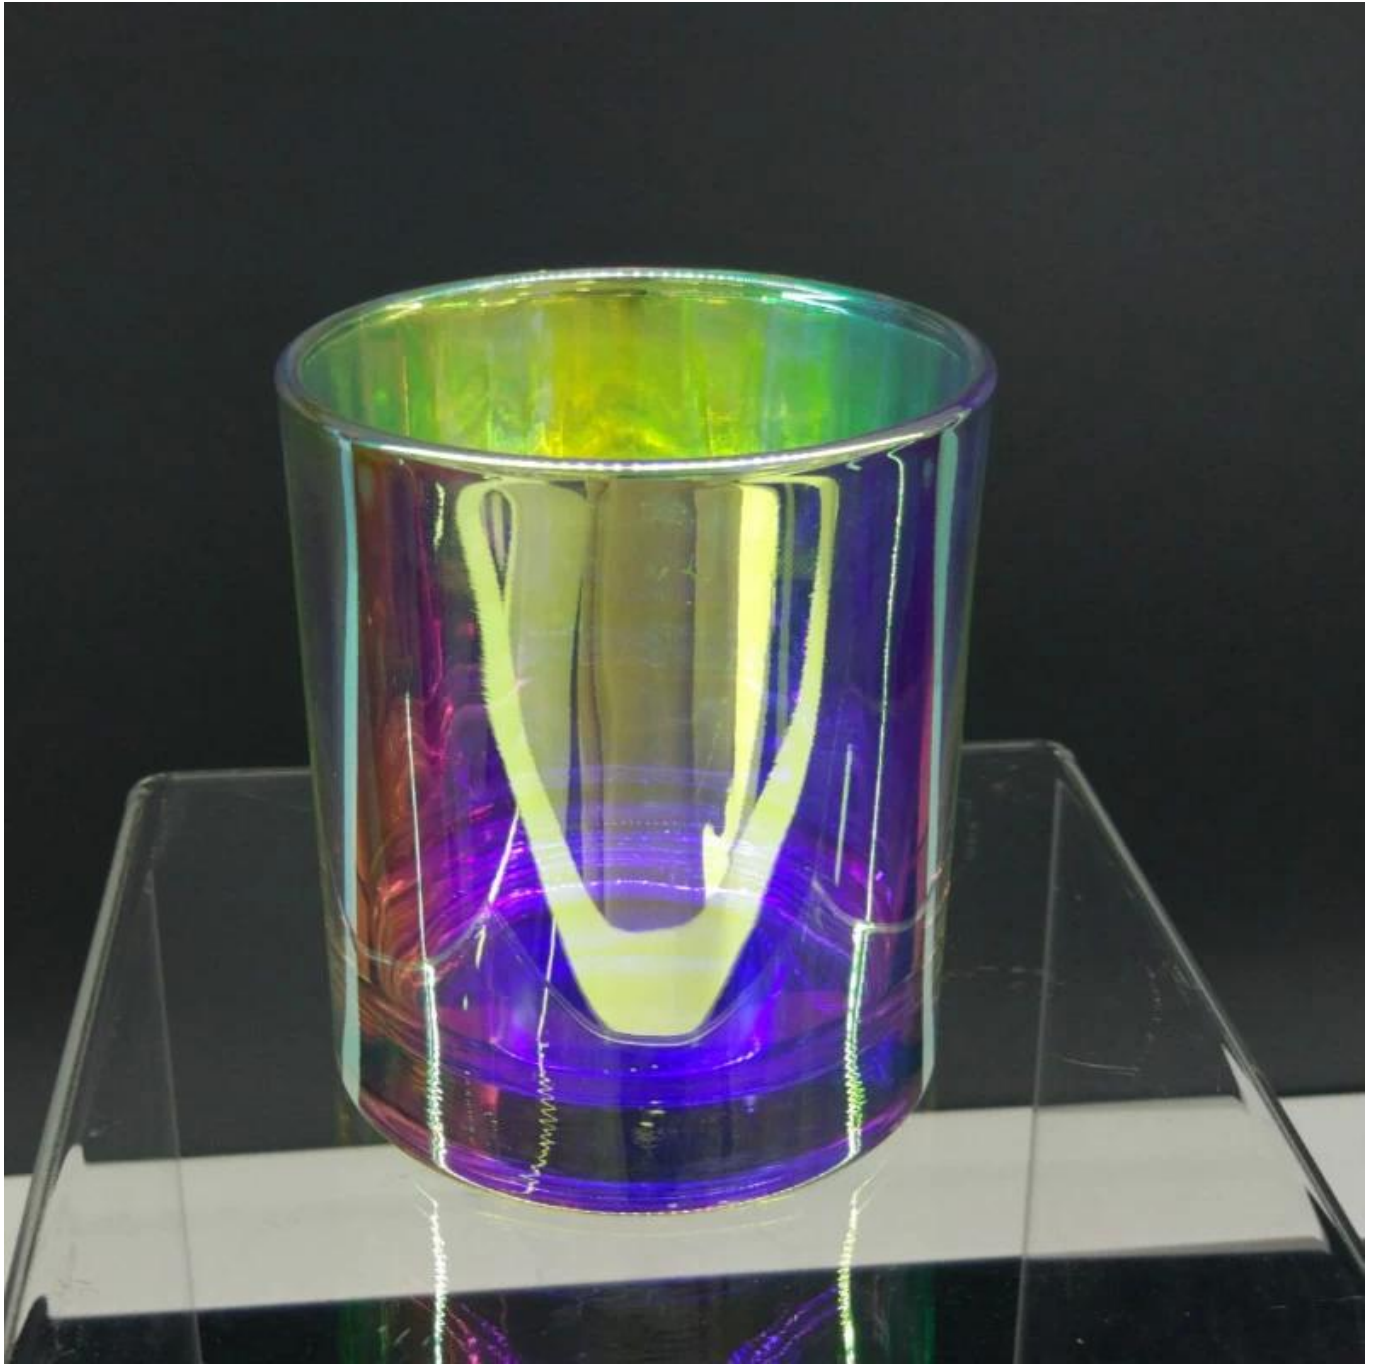

# جرة شمعة زجاجية قزحية اللون سعة 8 أونصة شمعة

## Product Details

رقم الشيء	SG80901
مواد	زجاج أبيض مرتفع
حرفة	حاملات الشموع الزجاجية المصنوعة آليًا
وقت بسيط	1. أيام إذا كان هناك شكل وحجم الزجاج 5 2. 15 يومًا ، إذا كنت بحاجة إلى أشكال وأحجام جديدة من الزجاج
التعبئة	التعبئة المعتادة ، 4 قطع في المربع الداخلي ، مربع 48 قطعة
قدرة المنتج	قطعة في الشهر 500000 ~ 1000000
موعد التسليم	في غضون 35 يومًا بعد تأكيد أخذ العينات والنظام
شروط الدفع	B / L مقدّمًا والتوازن ضد نسخة T / T إيداع 30٪ من
توصيل	عن طريق البحر ، عن طريق الجو ، من خلال وكيل الشحن السريع مقبول
مواصفات المنتج	1. جرة شمعة زجاجية لديكورات المنزل من جودة عالية 2. مناسبة للاستخدام في الفندق ، المنزل ، إلخ. 3. ASTM تلبية اختبار
لاختبارك	1. تصاميم وأحجام مختلفة للاختبار 2 أي لون مطلي ، بارد ، تصفيح ، نموذج ليزر معالجة القاطع 3. حزمة خاصة مثل تقليص الفيلم ، علبة هدية ملونة ، علبة هدية بيضاء ، إلخ. 4. نحن الموظف الحصري لمراقبة الجودة 5. لدينا ورشة عمل مهنية ومستودع لضمان وقت التسليم