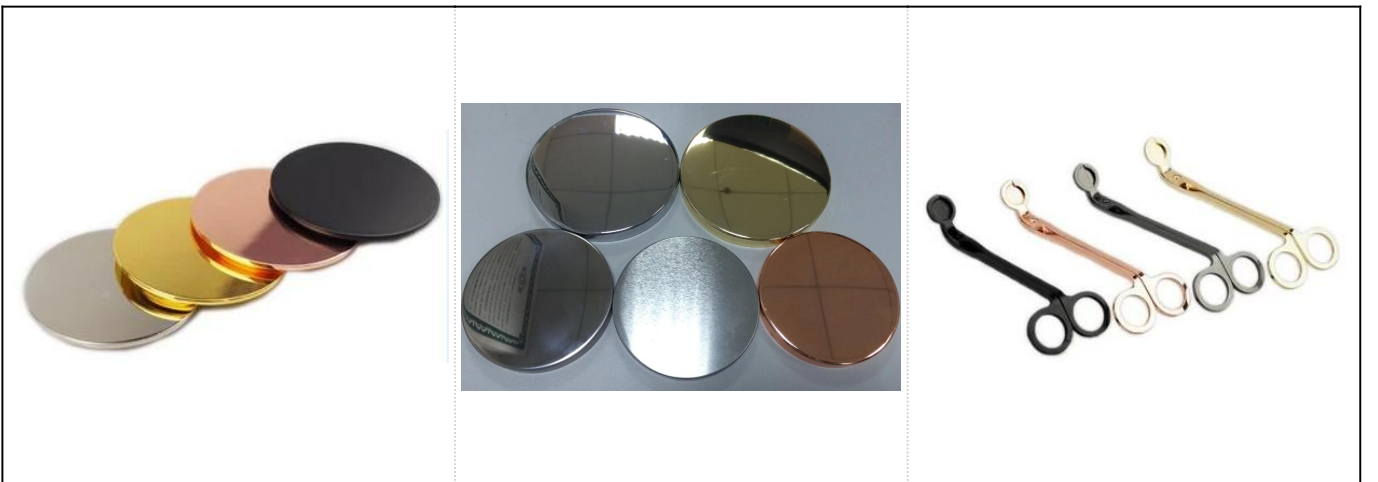

الملحقات المتطابقة: