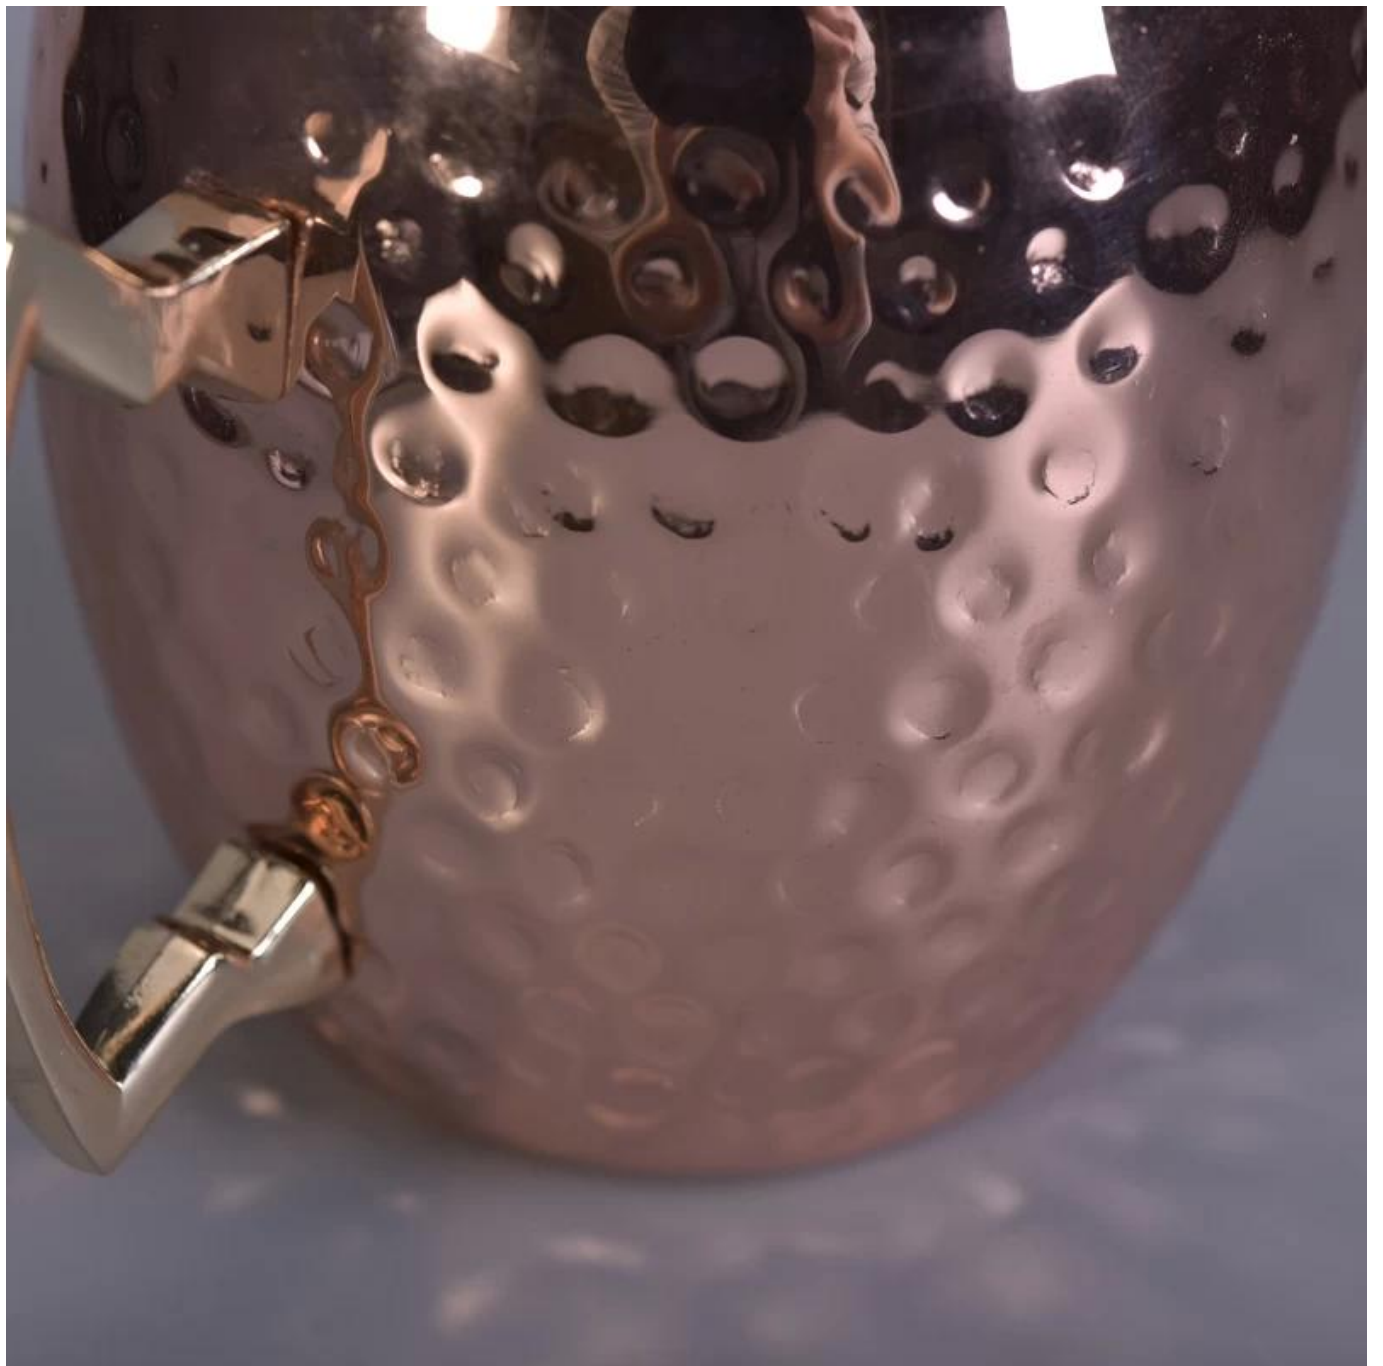

استخدام المنتج

1. السيراميك في زينة الزفاف ، والديكور المنزلي ، والحفلات ، والولائم إلخ canلده يمكن استخدام حاملي.

2. حاوية الشموع هذه رائعة جدًا كقطعة مركزية رائعة لحدث ما.
3. يمكن لجرار الشمعة الفخارية أن تزين منزلك الداخلي والخارجي بحامل الشموع المعدني ذي الشكل الوردي الرقيق.
4. وعاء شمعة السيراميك هي هدية رائعة كهدية منزلية وغيرها من الأحداث.

## More Product Pictures