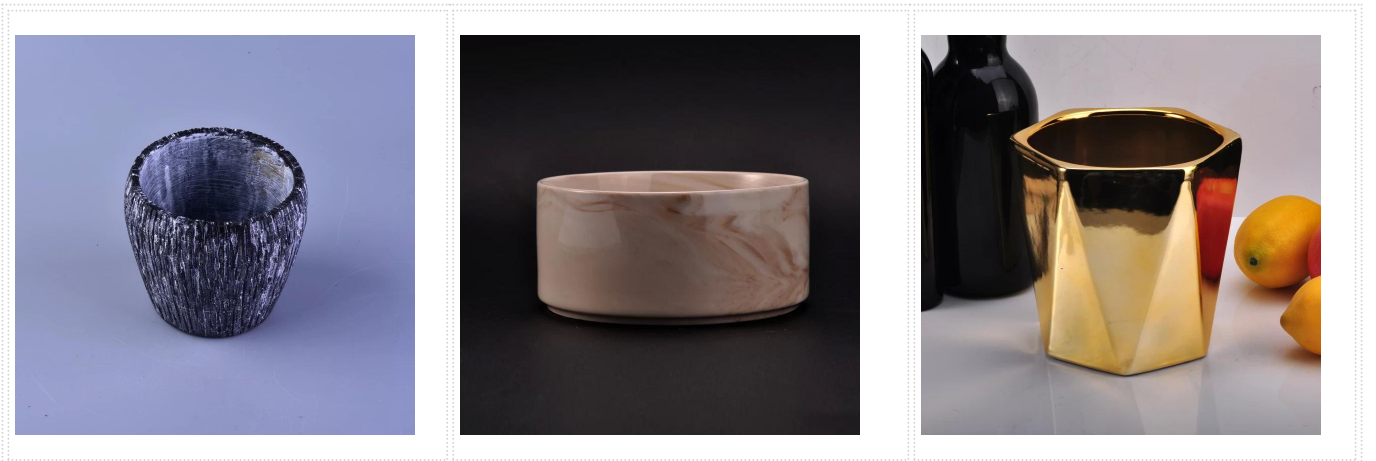

استخدام المنتج

1. ، السيراميك في زينة الزفاف ، والديكورات المنزلية ، والحفلات ، والولائم إلخ canلde يمكن استخدام حاملي.

2. حاوية الشموع هذه رائعة جدًا كقطعة مركزية رائعة لحدث ما.
3. يمكن لجرار الشمعة الفخارية أن تزين منزلك الداخلي والخارجي بحامل الشموع الزجاجي ذي الشكل الوردية الرقيق.
4. وعاء شمعة السيراميك هي هدية رائعة كهديّة منزلية وغيرها من الأحداث.

## More Product Pictures

 Similar Products Link

جرة شمعة ملموسة السيراميك الرجعية

حار بيع وعاء شمعة من الرخام الأبيض غير لامع  
للعطر المنزل

شمعة جرة سيراميك سداسية اللون ذهبي