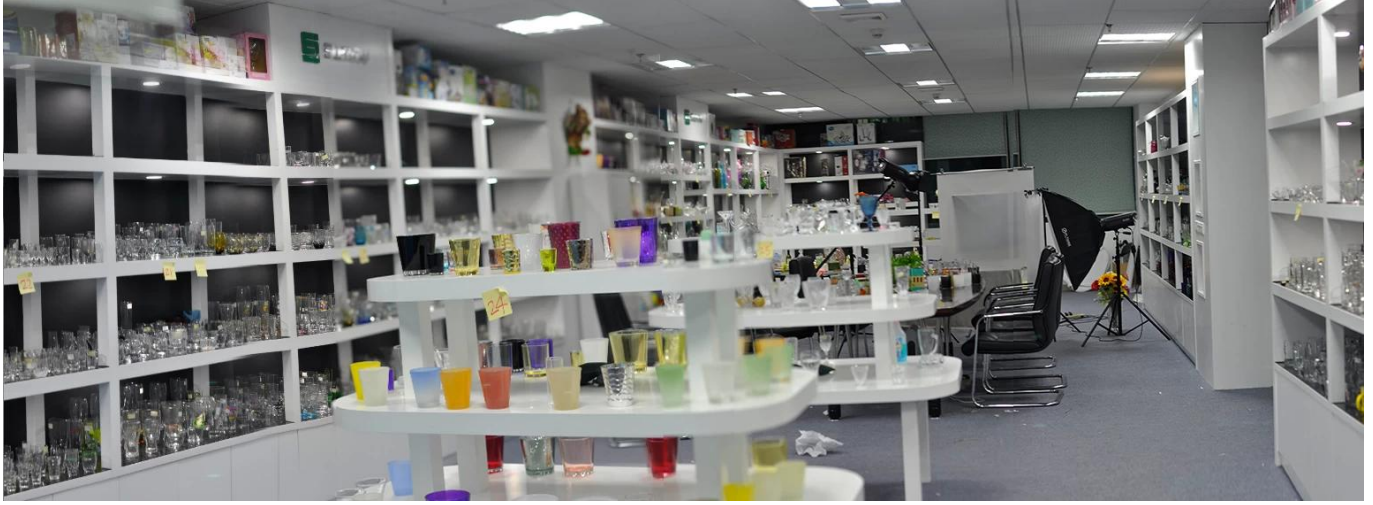

## Office & Sample Room

[شنتشن مشمس زجاجيات المحدودة](#) تأسست في عام 1992. لقد كنا في هذا المجال الصناعي لأكثر من 20 عامًا ، كشركة مصنعة محترفة ، تخصصنا في تصميم الأواني الزجاجية ، وتصنيع الأواني الزجاجية وكذلك التصدير. تتراوح خطوط منتجاتنا من صناعة يدوية إلى صناعة آلية. لقد قمنا بالفعل بإنتاج منتجات وفيرة مثل كوب زجاجي ، زجاج بوروسيليكات ، زجاج طليقة ، إناء ، وعاء ، حامل شموع ، أدوات ستيماواري ، منفضة سجائر ، أدوات مائدة ، زجاج تقطر ، إلخ. جميع الأواني الزجاجية للاستخدام اليومي ، في المجموع هناك أكثر من 4000 نمط مختلف. لدينا فريق تصميم ممتاز لإنشاء المنتجات المبتكرة والدموع أيضًا OEM / ODM الصارمة لمراقبة الجودة لضمان الجودة. يتم دعم خادم