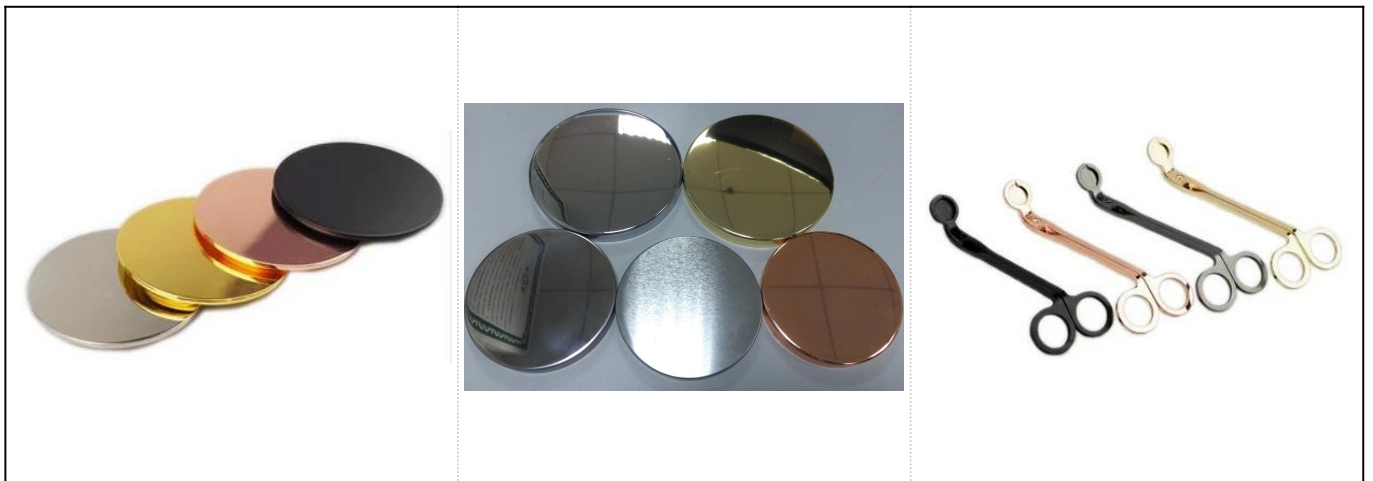

التعبئة	1. قطعة لكل كرتونة تصدير قياسية 24/36/48/72 2. لون / أبيض / بني مربع التعبئة 3. هدية مربع التعبئة الفاخرة 4. تقلص التعبئة 5. فرد / مجموعة مربع التعبئة 6. التعبئة المخصصة
قوتنا	نحن المهنية حامل شمعة الشركة المصنعة الرئيسية في أنواع مختلفة من <u>حاملات الشموع</u>، تتراوح من <u>حامل شمعة زجاجي</u> و <u>حامل شمعة سيراميك</u> و <u>حامل شمعة من الرخام</u> و <u>حامل شمعة خرساني</u> و <u>حامل شمعة القصدير</u> و <u>حرة شمعة غير القابل للصدأ</u> إلخ إلخ. KTV / 2. مثالي للمنزل / المتجر / السوبر ماركت / المطعم / الفندق / البار 3. مع فريق المصمم المحترف ، والذي يمكن أن يساعد في تصميم وفتح قالب جديد بناءً على متطلباتك. 4. المعالجة اللاحقة: طلاء الألوان ، الطلاء ، الزئبق ، قرصي الألوان ، النقش ، الطباعة ، المصق ، لون الرش ، الصقيع ، طلاء الذهب ، الرسم اليدوي ، إلخ. 5. موك الصغيرة مقبولة. لدينا منتجات منتظمة لدعمك
خدمتنا	* الرد عليك في غضون 24 ساعة * * نطاقات من المنتجات لاختياراتك * * نظام إنتاج كامل * * عمال المصنع المهرة * * كل من خط الماكينة والخط اليدوي لخدمتك * * يقوم فريق مراقبة الجودة من ذوي الخبرة بفحص المنتجات بشكل شامل ودقيق وفقاً لمعيار AQL يبتكر المصمم الإبداعي منتجات جديدة تزيد عن 15 نمطاً شهرياً * * توريد قسم اللوجستيات المهنية إلى خدمة الباب *
موك	3000

الملحقات المتطابقة: