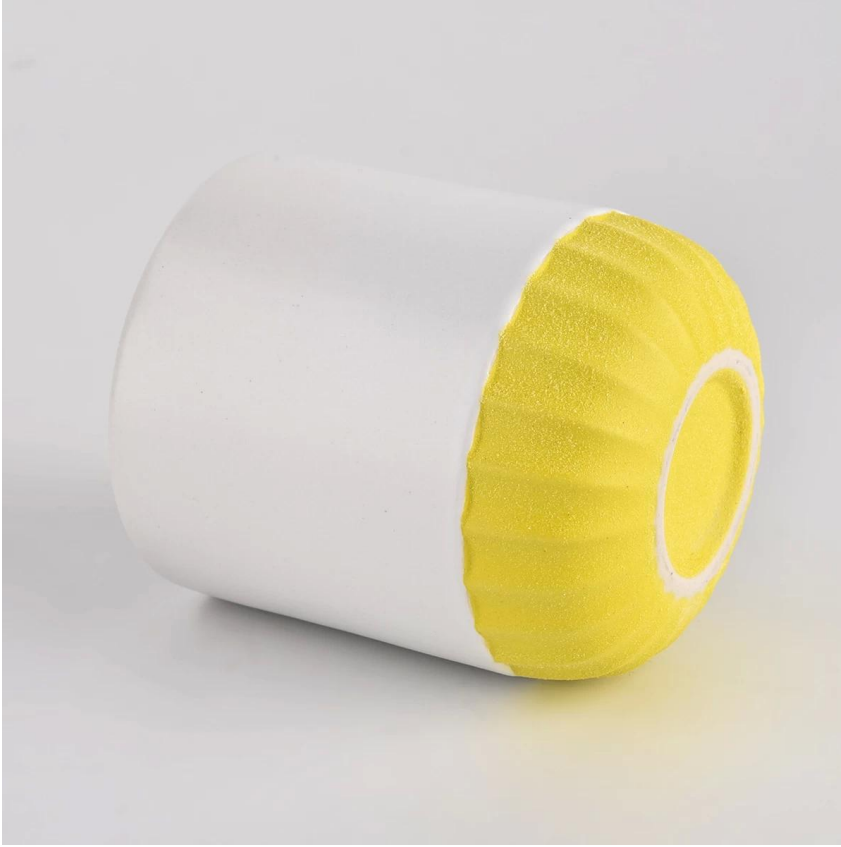

تصميم حجم مرن يسمح لسوكك بالزراعة بسرعة

الرمز: SGMK21102721.
79 :mm
75 :mm
92 :mm
285 :g.
271 :
3000 :pcs.

تصاميم مخصصة وأحجام مختلفة المتاحة

من خلال دعمنا القوي، ينمو عملائنا بسرعة، من مختبرات صغيرة إلى قادة الصناعة.

رقم الشيء	SGMK21102721
مادة	□□□□□□□□
حرفة	ضغط شمعة الزجاج
وقت بسيط	1. أيام إذا كان هناك شكل الزجاج والحجم 5. 2. 15 يوما، إذا كنت بحاجة إلى أشكال جديدة وأحجام الزجاج
التعبئة	التعبئة المعتادة، 4 قطع في المربع الداخلي، 48 قطعة مربع
قدرة المنتج	قطعة شهريا 500,000 ~ 1,000,000
موعد التسليم	في غضون 35 يوما بعد أخذ العينات والنظام المؤكد
شروط الدفع	B / L مقدما والتوازن ضد نسخة من T / T إيداع 30%
توصيل	عن طريق البحر، عن طريق الجو، من خلال وكيل صريح وشحاري مقبول
مواصفات المنتج	1. ديكورات المنزل جرة شمعة الزجاج من جودة عالية. 2. مناسبة للاستخدام في الفندق، المنزل، إلخ. 3. ASTM تلبية اختبار
لاختبارك	1. مختلف التصاميم والأحجام للاختبار. 2 أي لون رسمت، بارد، الطلاء، كتر معالجة نموذج الليزر 3. حزمة خاصة كما يتقلص فيلم، مربع هدية اللون، مربع هدية بيضاء، إلخ. 4. لدينا ورشة عمل مهنية ومستودع للتأكد من وقت التسليم