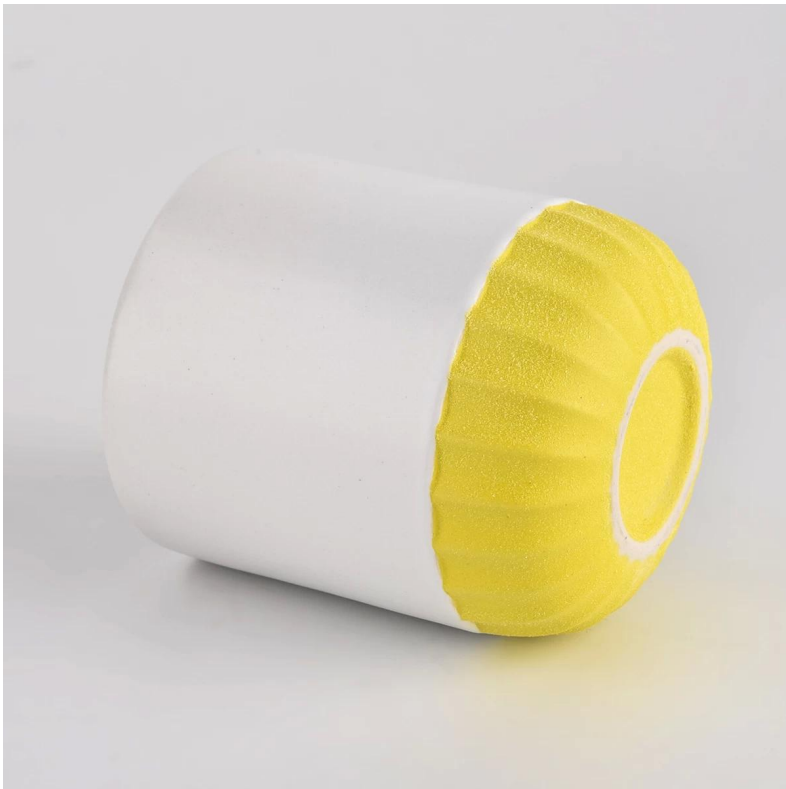

ميزة السوق الفريدة

وبعد التركيز على التصميمات

وبعد شحنة حامل المزود 80% الولايات المتحدة الأمريكية العطر العلامة التجارية

معايير اختبار مراقبة AQL Plus 6 وبعد الجودة الصارمة والمشمسة

وبعد الحفاظ على الجودة بما يتفق مع عينة والمنتجات بالجملة