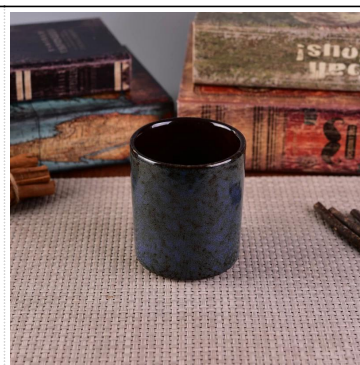

استخدام المنتج

1. السيراميك في زينة الزفاف ، ديكور المنزل ، الطرف ، مآدبة إلخ canIde يمكن استخدام حاملي
2. حاوية الشموع هذه رائعة جدًا كقطعة مركزية رائعة لحدث ما
3. Bling bling يمكن لجرار الشمعة الفخارية تزيين منزلك في الداخل والخارج باستخدام حامل الشموع الخزفي المزخرف بالديكور المنزلي Transmutation.
4. وعاء شمعة السيراميك هي هدية رائعة كهديفة منزلية وأحداث أخرى

More Product Pictures

[Similar Products Link](#)

Office & Sample Room

[شنتشن مشمس زجاجات المحدودة](#) تأسست في عام 1992. لقد كنا في هذا المجال الصناعي لأكثر من 20 عامًا ، كشركة مصنعة محترفة ، تخصصنا في تصميم الأواني الزجاجية ، وتصنيع الأواني الزجاجية وكذلك التصدير. تتراوح خطوط منتجاتنا من صناعة يدوية إلى صناعة آلية. لقد قمنا بالفعل بإنتاج منتجات وفيرة مثل كوب زجاجي ، زجاج بروسيليكات ، زجاج طلقة ، إناء ، وعاء ، حامل شموع ، أدوات ستيماواري ، منفضة سجائر ، أدوات مائدة ، زجاج تقطر ، إلخ. جميع الأواني الزجاجية للاستخدام اليومي ، في المجموع هناك أكثر من 4000 نمط مختلف. لدينا فريق تصميم ممتاز لإنشاء المنتجات المبتكرة والدموع أيضًا OEM / ODM الصارمة لمراقبة الجودة لضمان الجودة. يتم دعم خادم