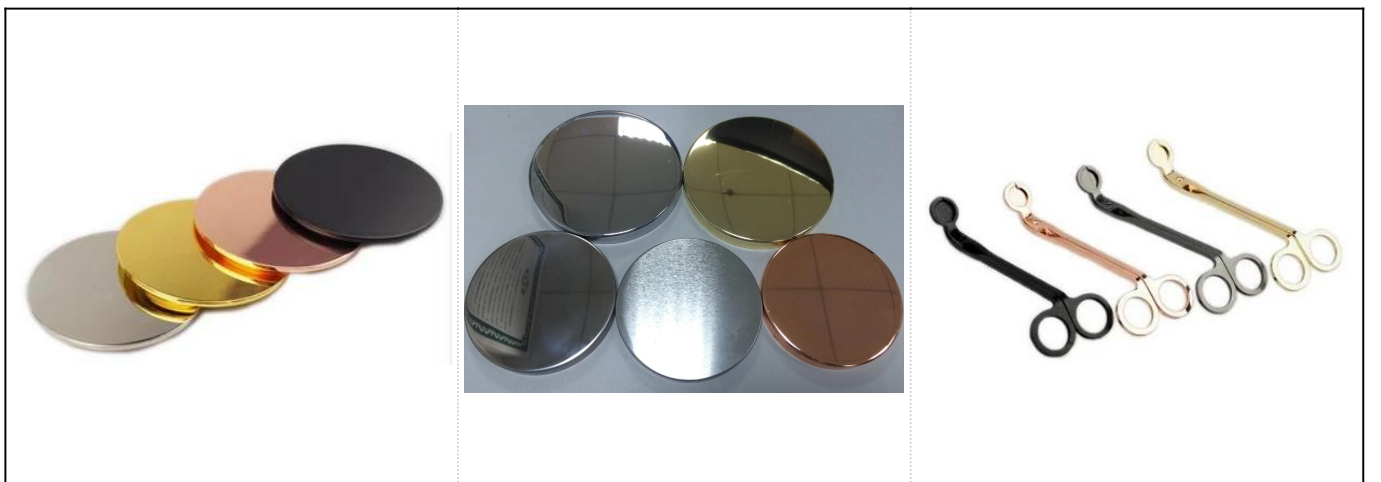

الملحقات المتطابقة: