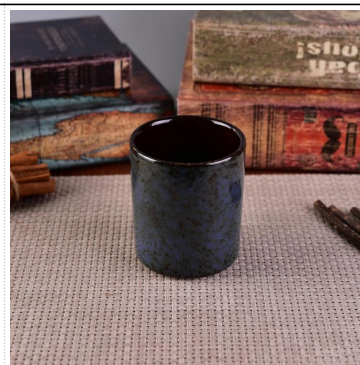

استخدام المنتج

1. يمكن استخدام حامل الشموع الخزفية في زينة الزفاف ، والديكور المنزلي ، والحفلات ، والولائم ، إلخ.
2. حاوية الشموع هذه رائعة جدًا كقطعة مركزية رائعة لحدث ما.
3. يمكن لجرار الشمعة الفخارية أن تزين منزلك في الداخل والخارج.
4. وعاء شمعة السيراميك هي هدية رائعة كهديّة منزلية ومناسبات أخرى.

More Product Pictures

[Similar Products Link](#)

Office & Sample Room

[شنتشن مشمس زجاجيات المحدودة](#) هي شركة رائدة في توريد حاملات الشموع في الصين منذ عام 1992 ، لدينا برطمانات شموع زجاجية / سيراميك / خرسانية وما إلى ذلك وملحقاتها المتطابقة التصدير بشكل أساسي إلى الولايات المتحدة الأمريكية والاتحاد الأوروبي والاتحاد الأفريقي على مدار أكثر من 24 عامًا من الخبرة. نحن بدقة مع الجودة ، يقوم فريق مراقبة الجودة لدينا بفحص المنتجات AQL من المواد الخام إلى الإنتاج ثم إلى التعبئة خطوة بخطوة ، والتفتيش بدقة وفقًا لمعيار