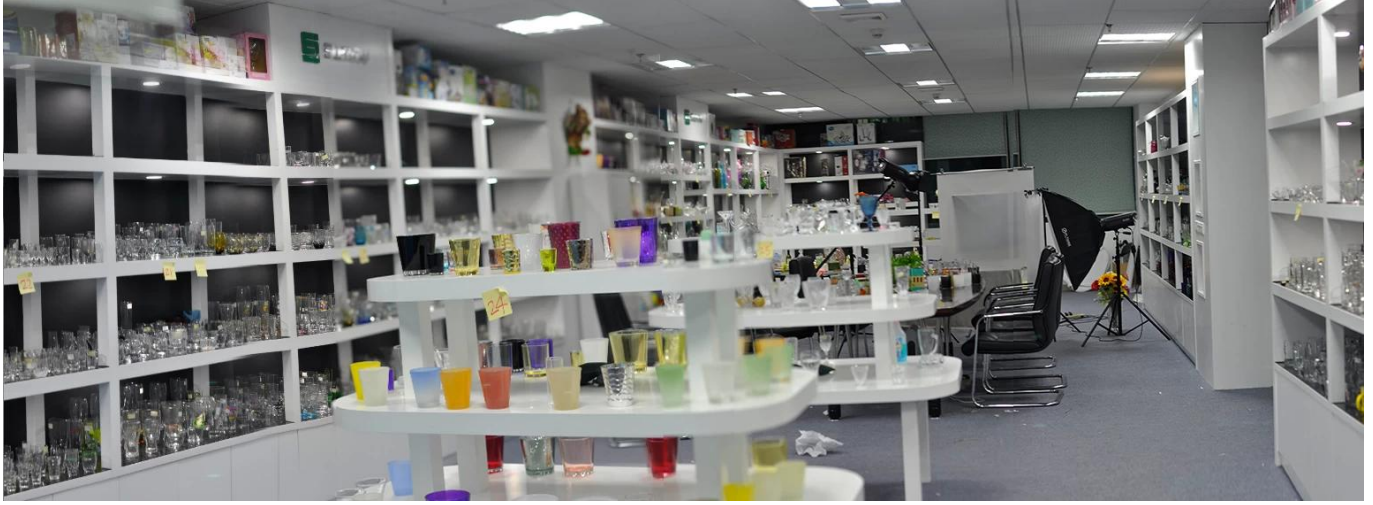

4. إنها هدية رائعة كهديّة منزليّة وأحداث أخرى.

More Product Pictures

Office & Sample Room

[شنتشن مشمس زجاجيات المحدودة](#) تأسست في عام 1992. لقد كنا في هذا المجال الصناعي لأكثر من 20 عامًا ، كشركة مصنعة محترفة ، تخصصنا في تصميم الأواني الزجاجية ، وتصنيع الأواني الزجاجية وكذلك التصدير. تتراوح خطوط منتجاتنا من صناعة يدوية إلى صناعة آلية. لقد قمنا بالفعل بإنتاج منتجات وفيرة مثل كوب زجاجي ، زجاج بوروسيليكات ، زجاج طليقة ، إناء ، وعاء ، حامل شموع ، أدوات ستيوارتي ، منفضة سجائر ، أدوات مائدة ، زجاج تقطر ، إلخ. جميع الأواني الزجاجية للاستخدام اليومي ، في المجموع هناك أكثر من 4000 نمط مختلف. لدينا فريق تصميم ممتاز لإنشاء المنتجات المبتكرة والدموع أيضًا OEM / ODM الصارمة لمراقبة الجودة لضمان الجودة. يتم دعم خادم