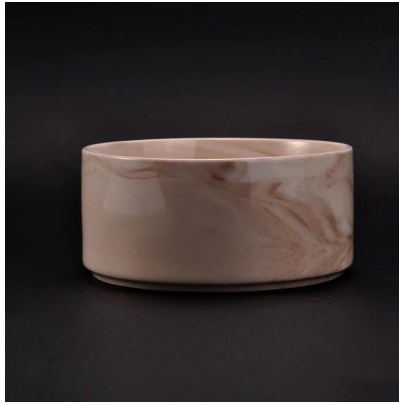

More Product Pictures

[Similar Products Link](#)

此系列玻璃器皿，採用優質玻璃，經手工吹製而成，外觀美觀大方，且堅固耐用，是您居家或宴會的理想選擇。

此系列玻璃器皿，採用優質玻璃，經手工吹製而成，外觀美觀大方，且堅固耐用，是您居家或宴會的理想選擇。

此系列玻璃器皿，採用優質玻璃，經手工吹製而成，外觀美觀大方，且堅固耐用，是您居家或宴會的理想選擇。

Office & Sample Room