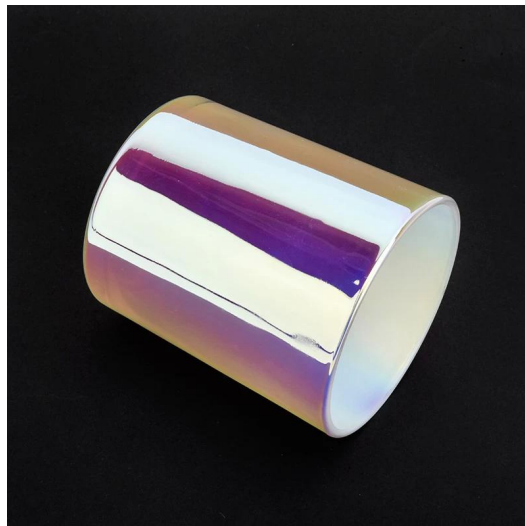

此圖為 3D 模型，並非真實產品。請參閱產品說明書以獲取詳細資訊。

零件編號: 88100- 零件名稱
零件長度: 88 mm
零件直徑: 80 mm
零件重量: 100 g
零件材料: 325g
零件公差: 410 mm

此圖為 3D 模型，並非真實產品。請參閱產品說明書以獲取詳細資訊。

零件編號: support 零件名稱: 零件長度: 零件直徑: 零件重量: 零件材料:

零件編號 & 零件名稱

Different From The Peer