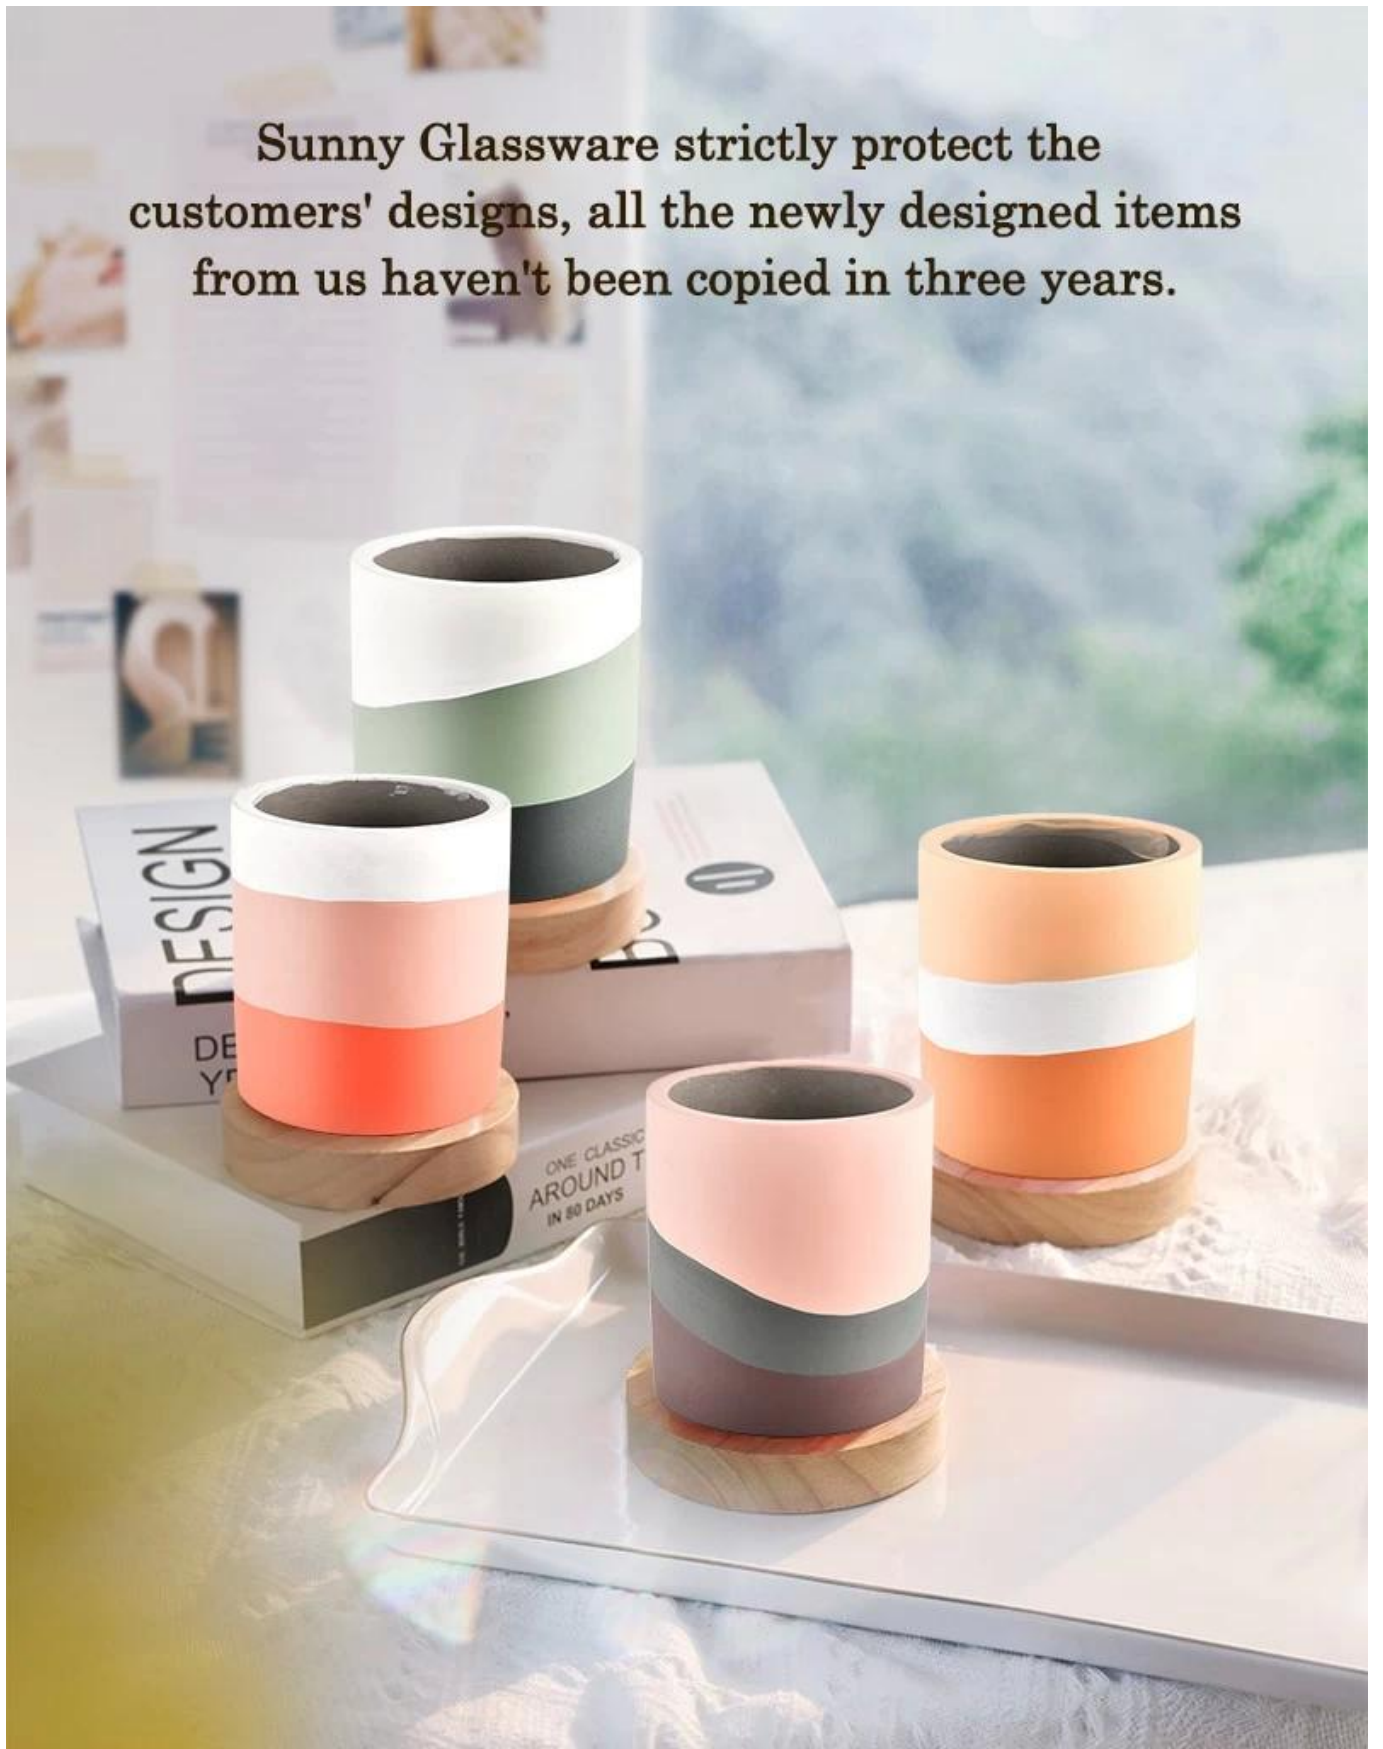

Sunny Glassware strictly protect the customers' designs, all the newly designed items from us haven't been copied in three years.