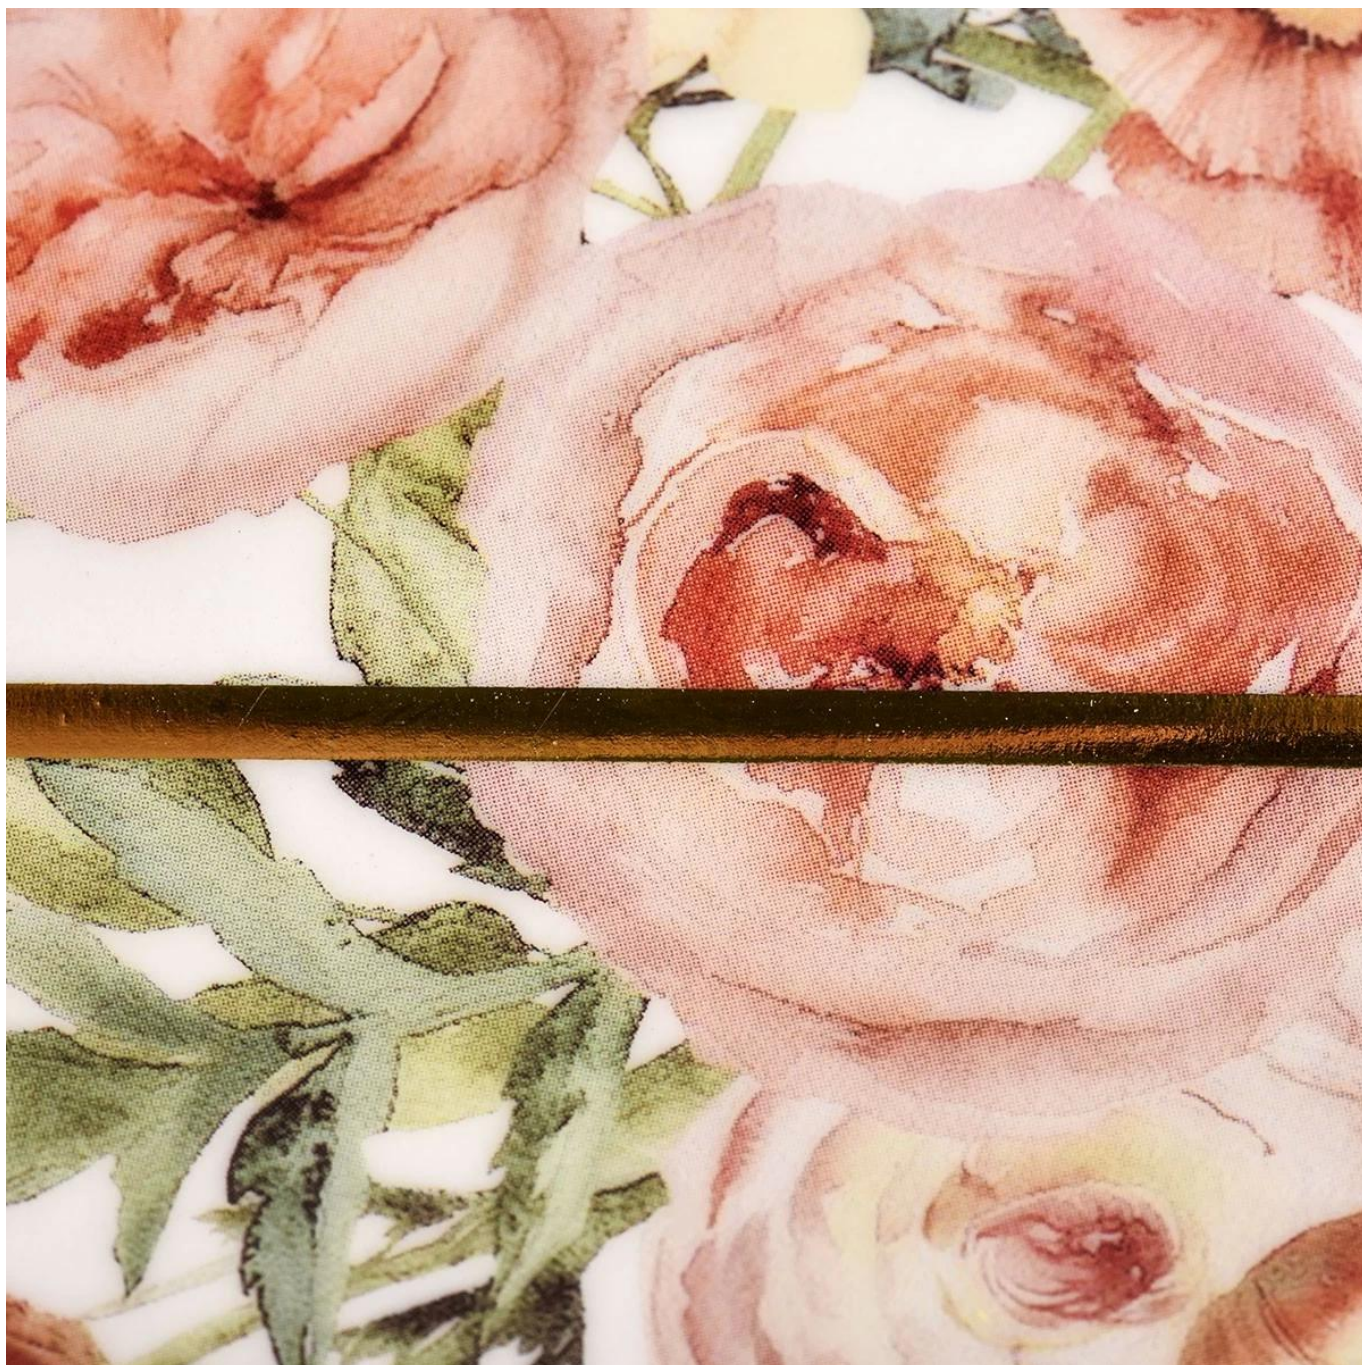

이 패턴은 매우 아름답고 정교한 디자인입니다. 특히, 꽃잎의 색감과 질감이 매우 사실적으로 표현되어 있습니다. 또한, 잎사귀의 녹색도 매우 생동감 있게 그려져 있습니다. 이 패턴은 초보자부터 숙련된 자수꾼까지 모두 즐길 수 있는 디자인입니다. 특히, 큰 꽃잎을 수놓는 과정이 매우 재미있을 것입니다. 이 패턴을 완성하면, 정말 아름다운 장식을 얻을 수 있을 것입니다!