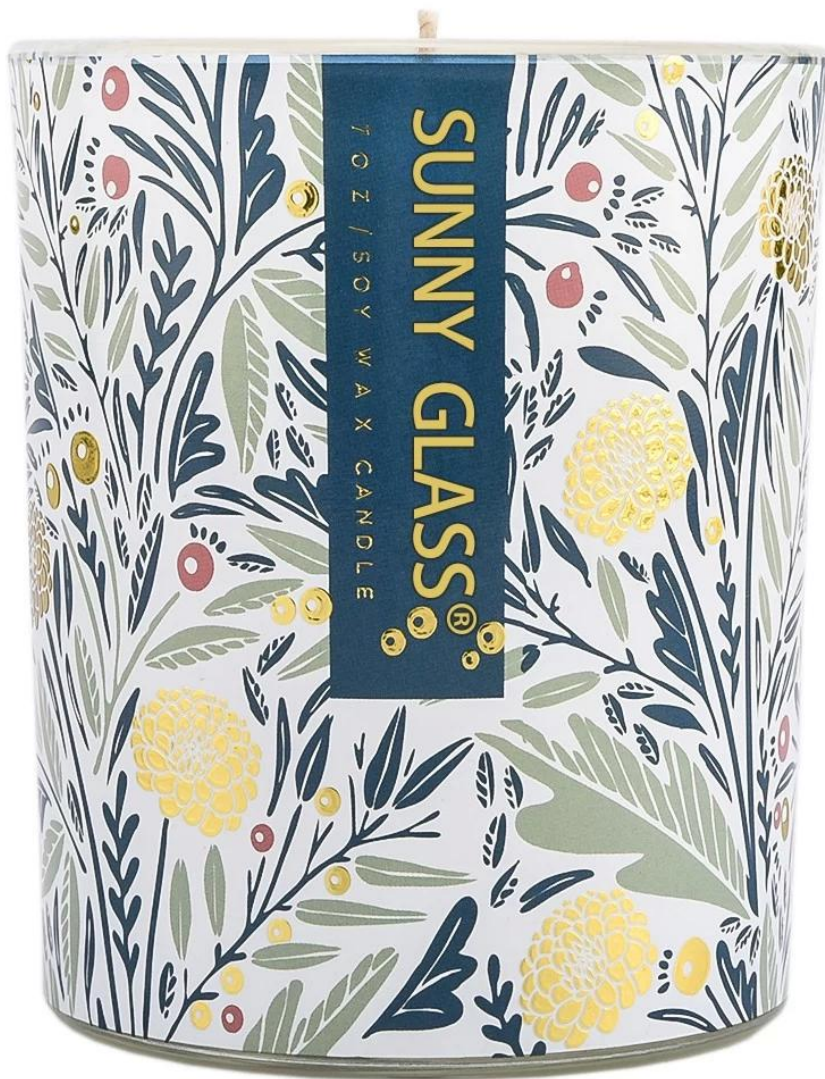

SUNNY GLASS®

7oz / SOY WAX CANDLE

SUNNY GLASS®

7 OZ / SOY WAX CANDLE

SUNNY GLASS®

7 OZ / SOY WAX CANDLE

深圳市宏德达玻璃有限公司
深圳市美阳玻璃制品有限公司
SUNNY GROUP
Office Environment

FACTORY