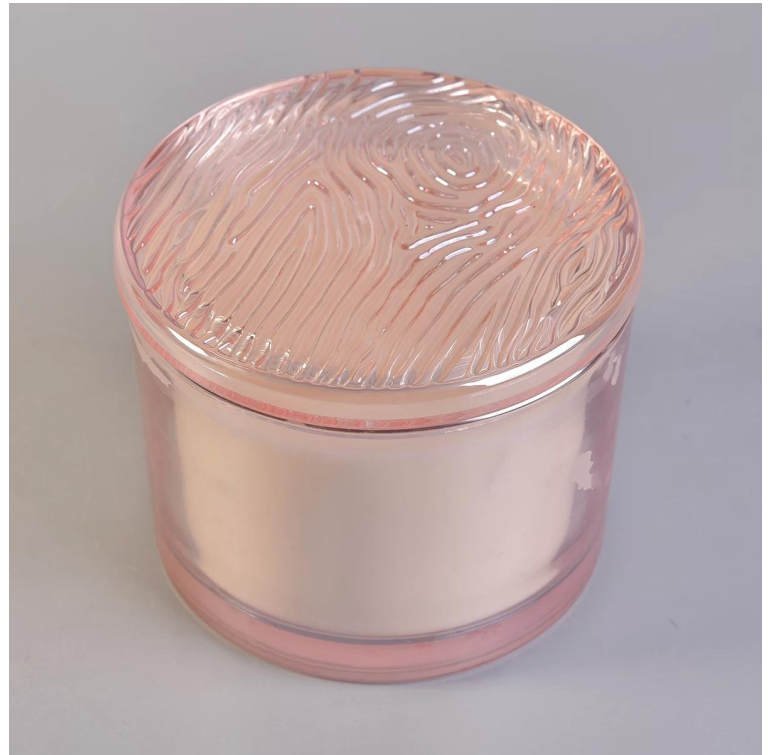

Единно пазарно предимство

Добре. Focus on place what areal tree style

Добре.color титуляр за 80% USA аромат бренд

Добре.AQL плюс 6 строги и слънчеви стандарти за изпитване на QC

Добре.Поддържане на качеството в съответствие с извадката и качеството;продукт

Проектна церемония

Добре.Спечели наградата "Произведено в Китай"

Добре.Получих много възхитителен аромат на НЕСТ.

Добре.Подарък за приятел или бизнес връзка

.Отпусни се и живей романтично.