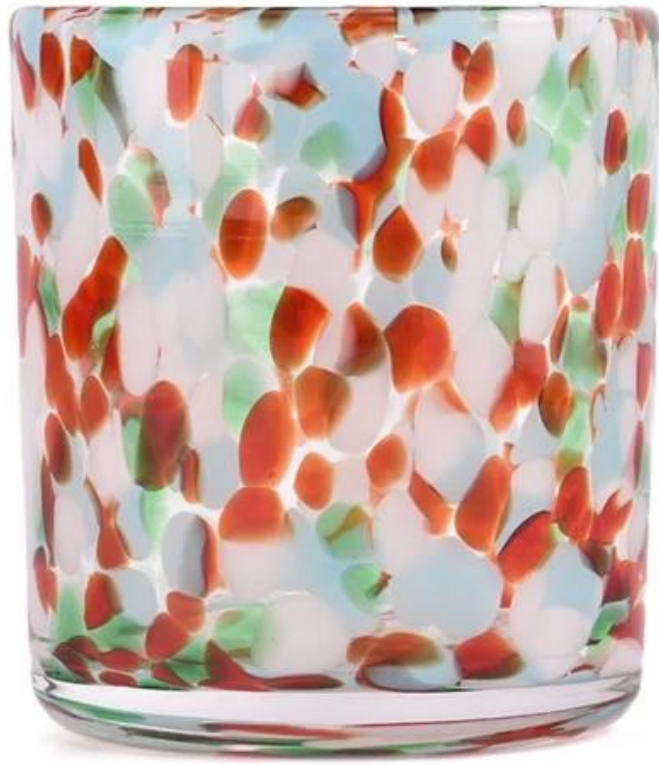

200 мл цветни ръчно издухани буркани за свещи, уникален стъклен свещник

Защо да изберете Sunny Glassware

- Най-голяма отдаденост на [дизайн](#), никога не включвайте компресия [качество](#)
 - Sunny Glassware строго [защити дизайна на клиентите](#), всички новопроектирани артикули от нас не са били копирани от три години.
 - [Качество на продукта](#) е основният фокус в Sunny Glassware. Sunny Glassware веднъж унищожи 80 000 броя стъклен съд с едва видимо петно.
-

Описание на бурканите за свещи

Размер: 70mm*80mm

Този ръчно издухан буркан за свещи се предлага с цветно покритие. Размерът на стъклото е подходящ за съхранение на около 5,5 унции восък. Цветовете Custom са приемливи.