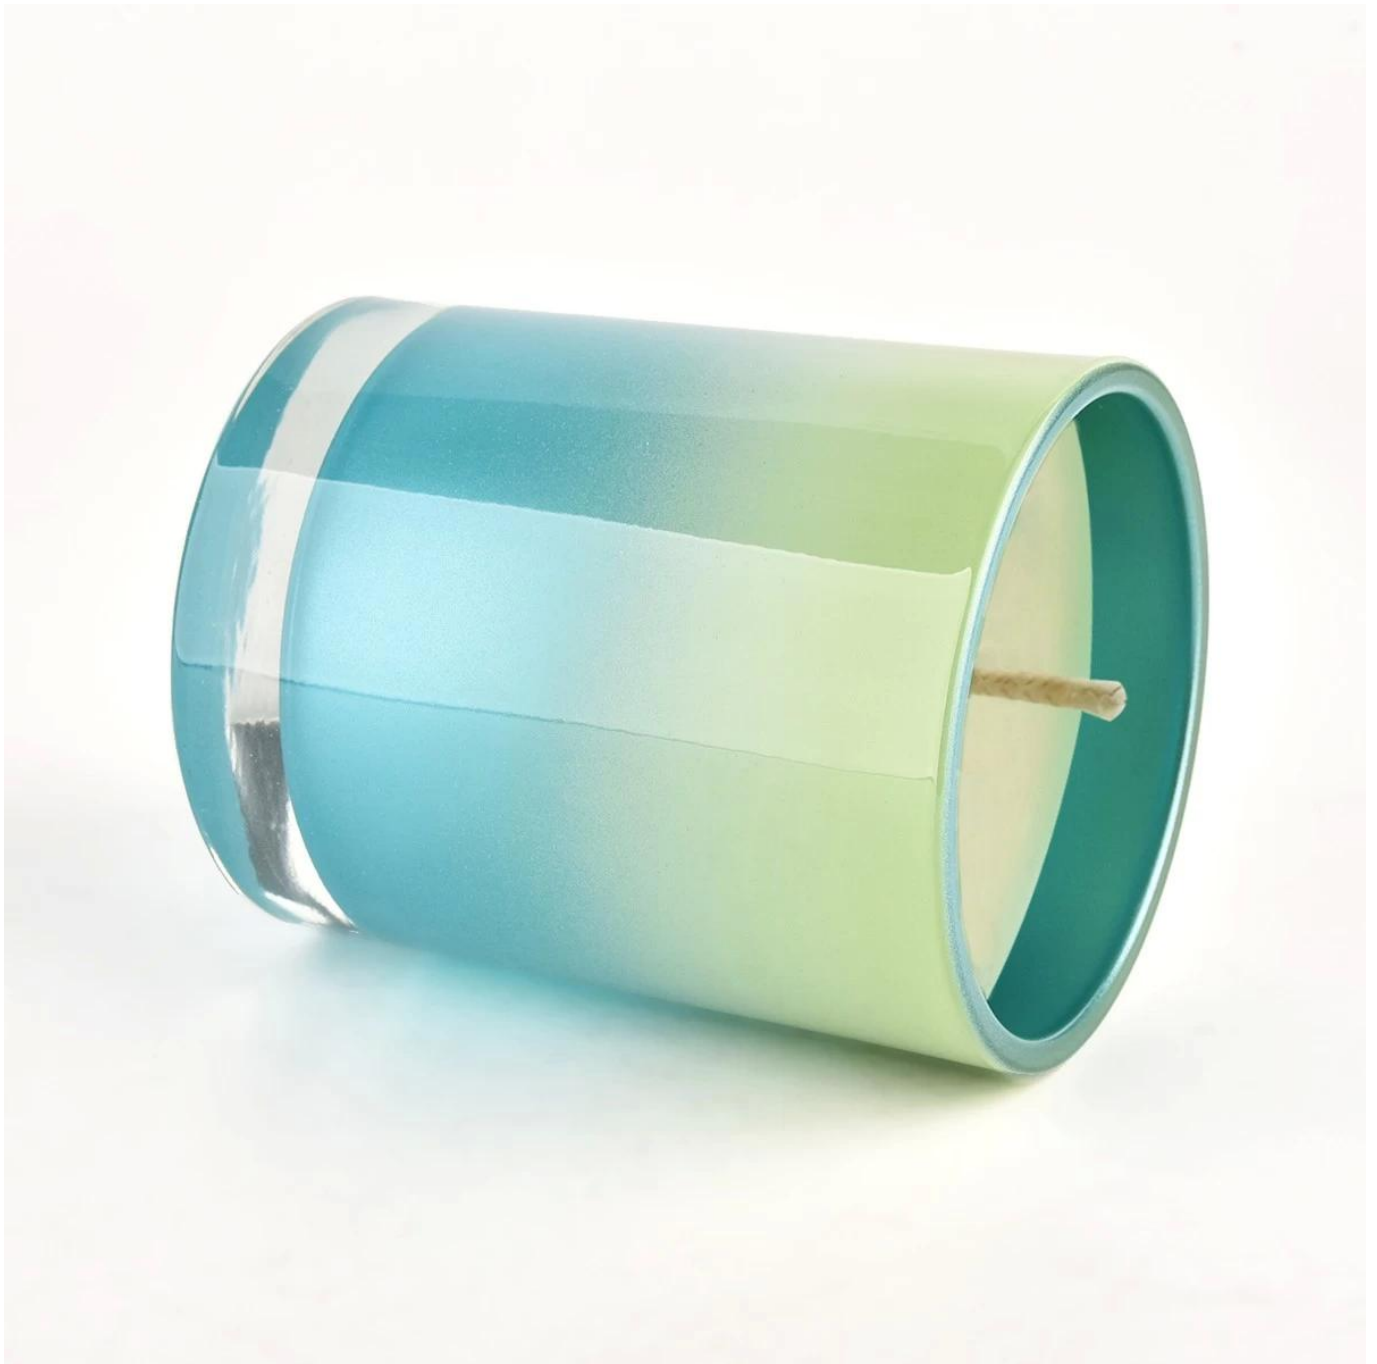

Приложение:

Декоративна вечеря в бара или бара

- . Подходящо за семейства, хотели или градини
- . Специален подарък за любовник
- . Всякакъв шанс за декорация