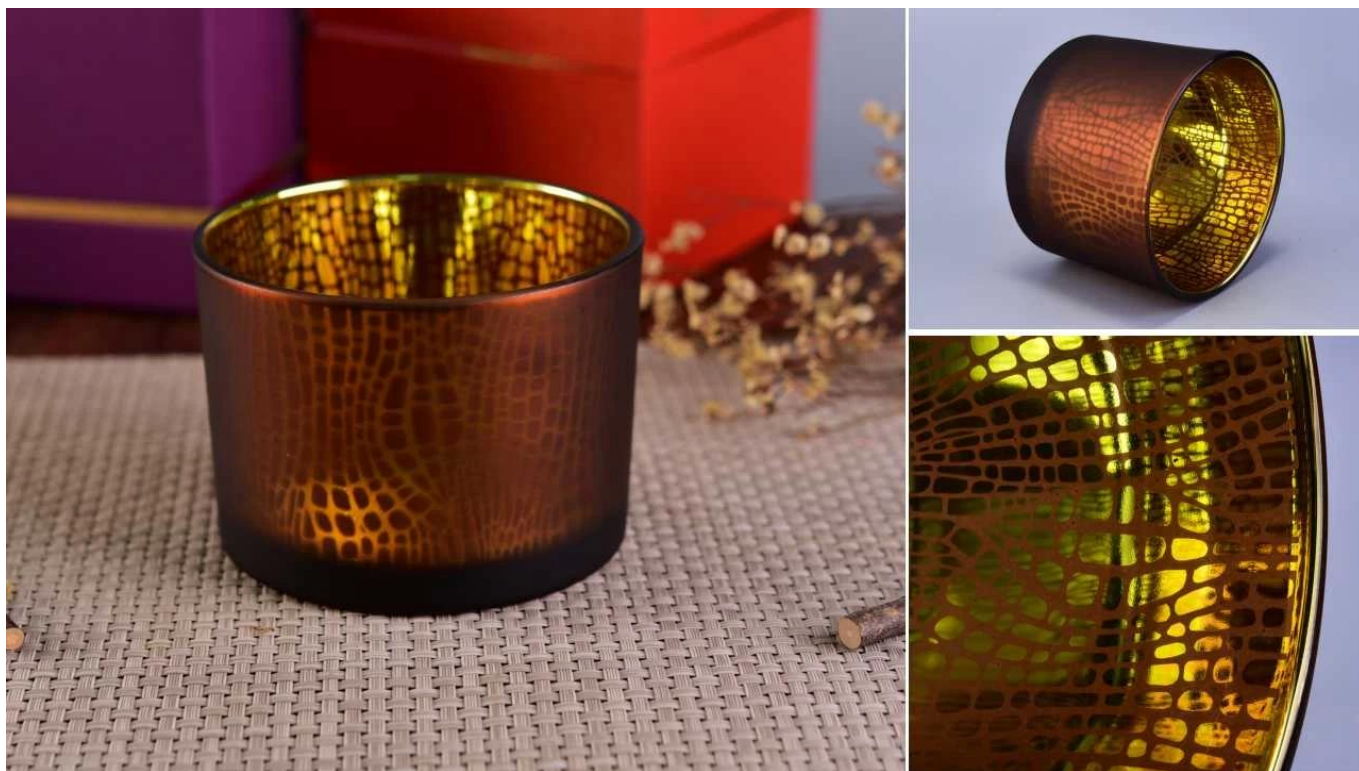

Този размер е нормалният класически държач за стъклени свещи на пазара, че имаме нормално количество на склад за малка поръчка. Можете да правите различни цветове в рамките на определено количество.

Product size

Top dia: 110MM
Buttom dia: 104MM
Height: 80MM

По-долу са цветовете и шарките, които сме правили преди, какво мислите за тази декорация?