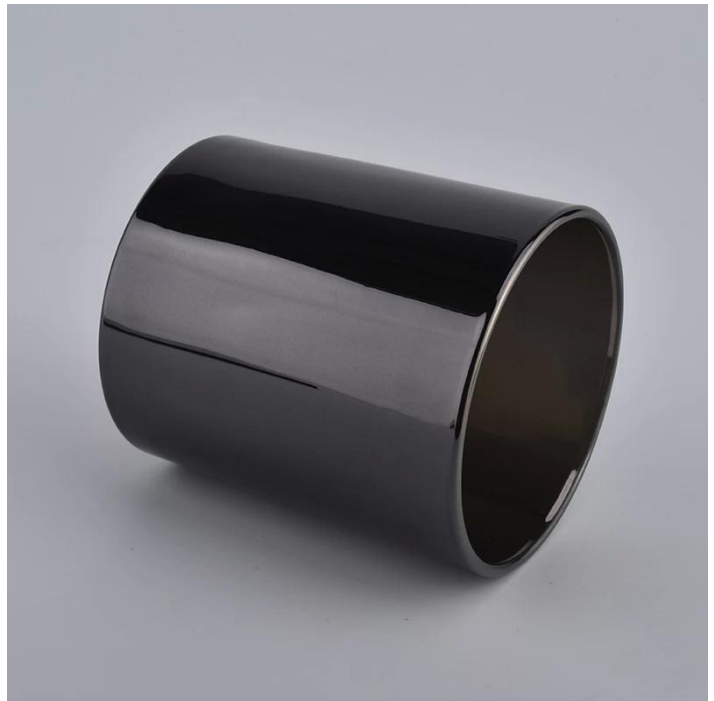

Церемонно осведоменост

- . Проектиран от печелившия професионалист в SG
- . Имам аромати на гнездото силно възхищение
- . Приятел или подарък за бизнес отношения
- . Релаксация и романтичен живот