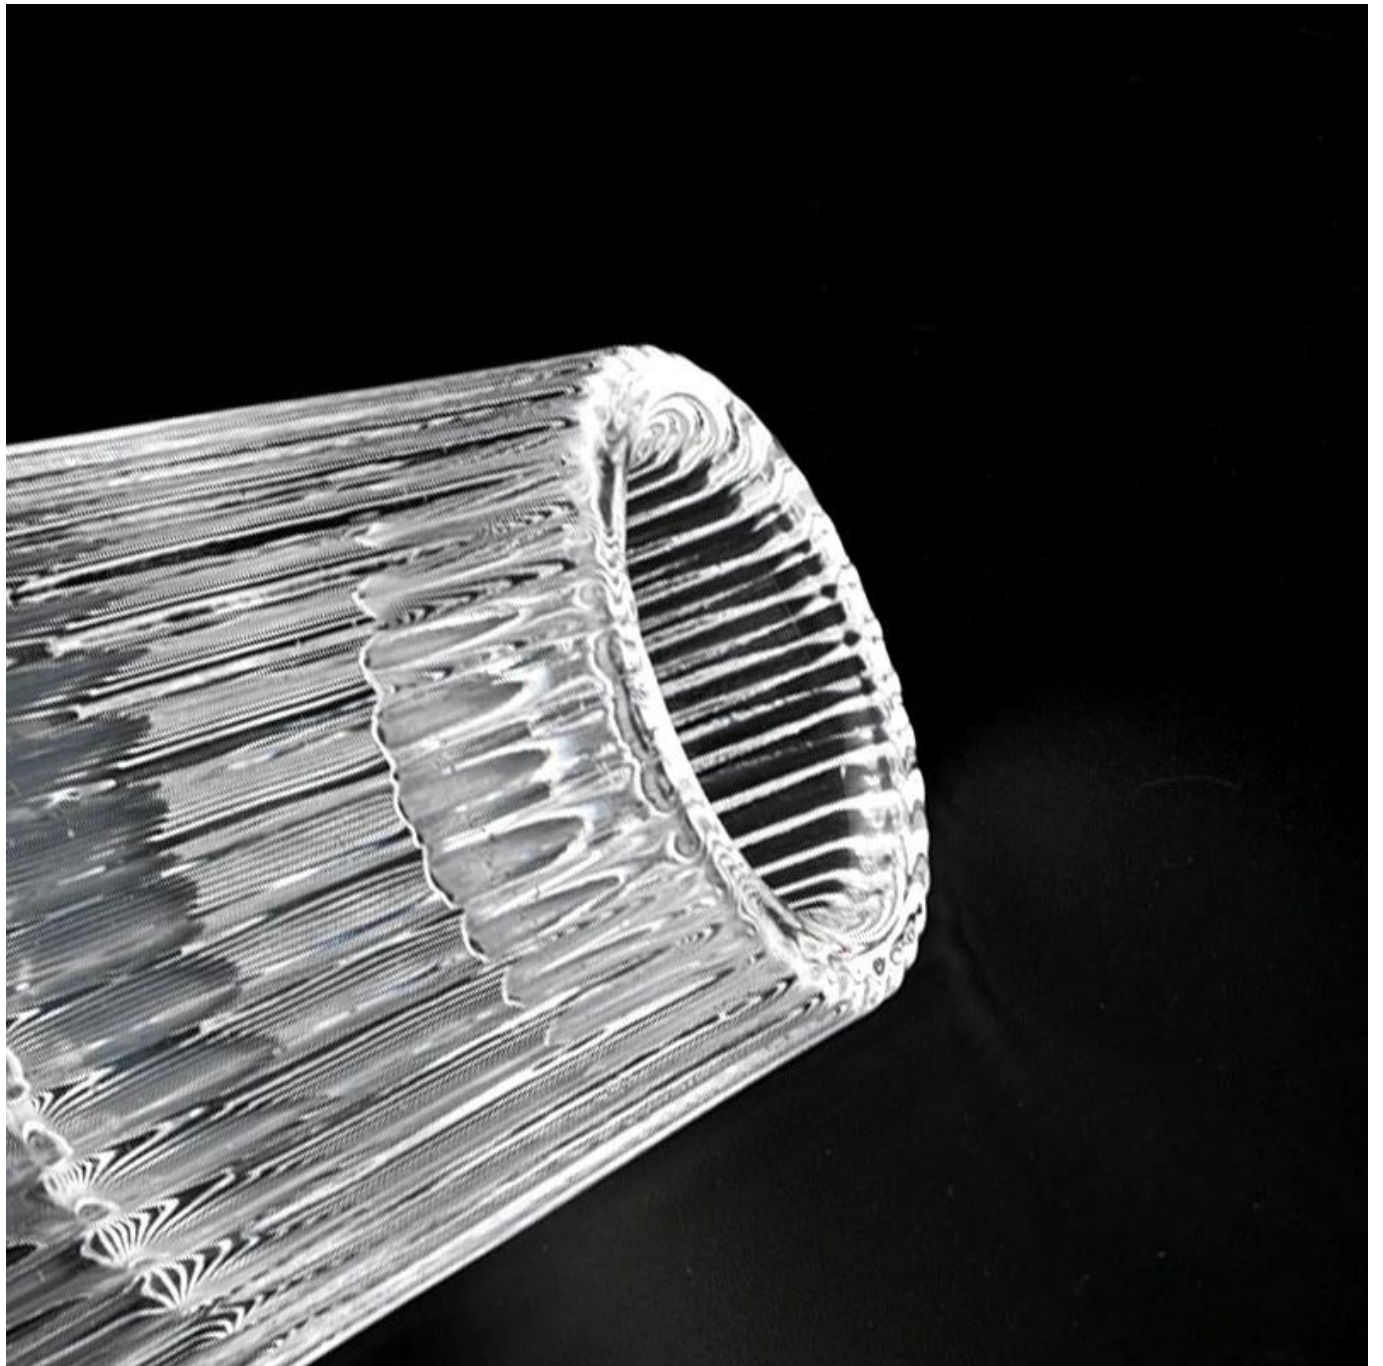

## Описание на бурканите за свещи

Тази нова серия е цветна с произволно рисуване. Размерът на стъклото е добър за задържане на около 5 унции восък.

Акcesoари за свеци

Екип и офис

---

Фабрично шоу