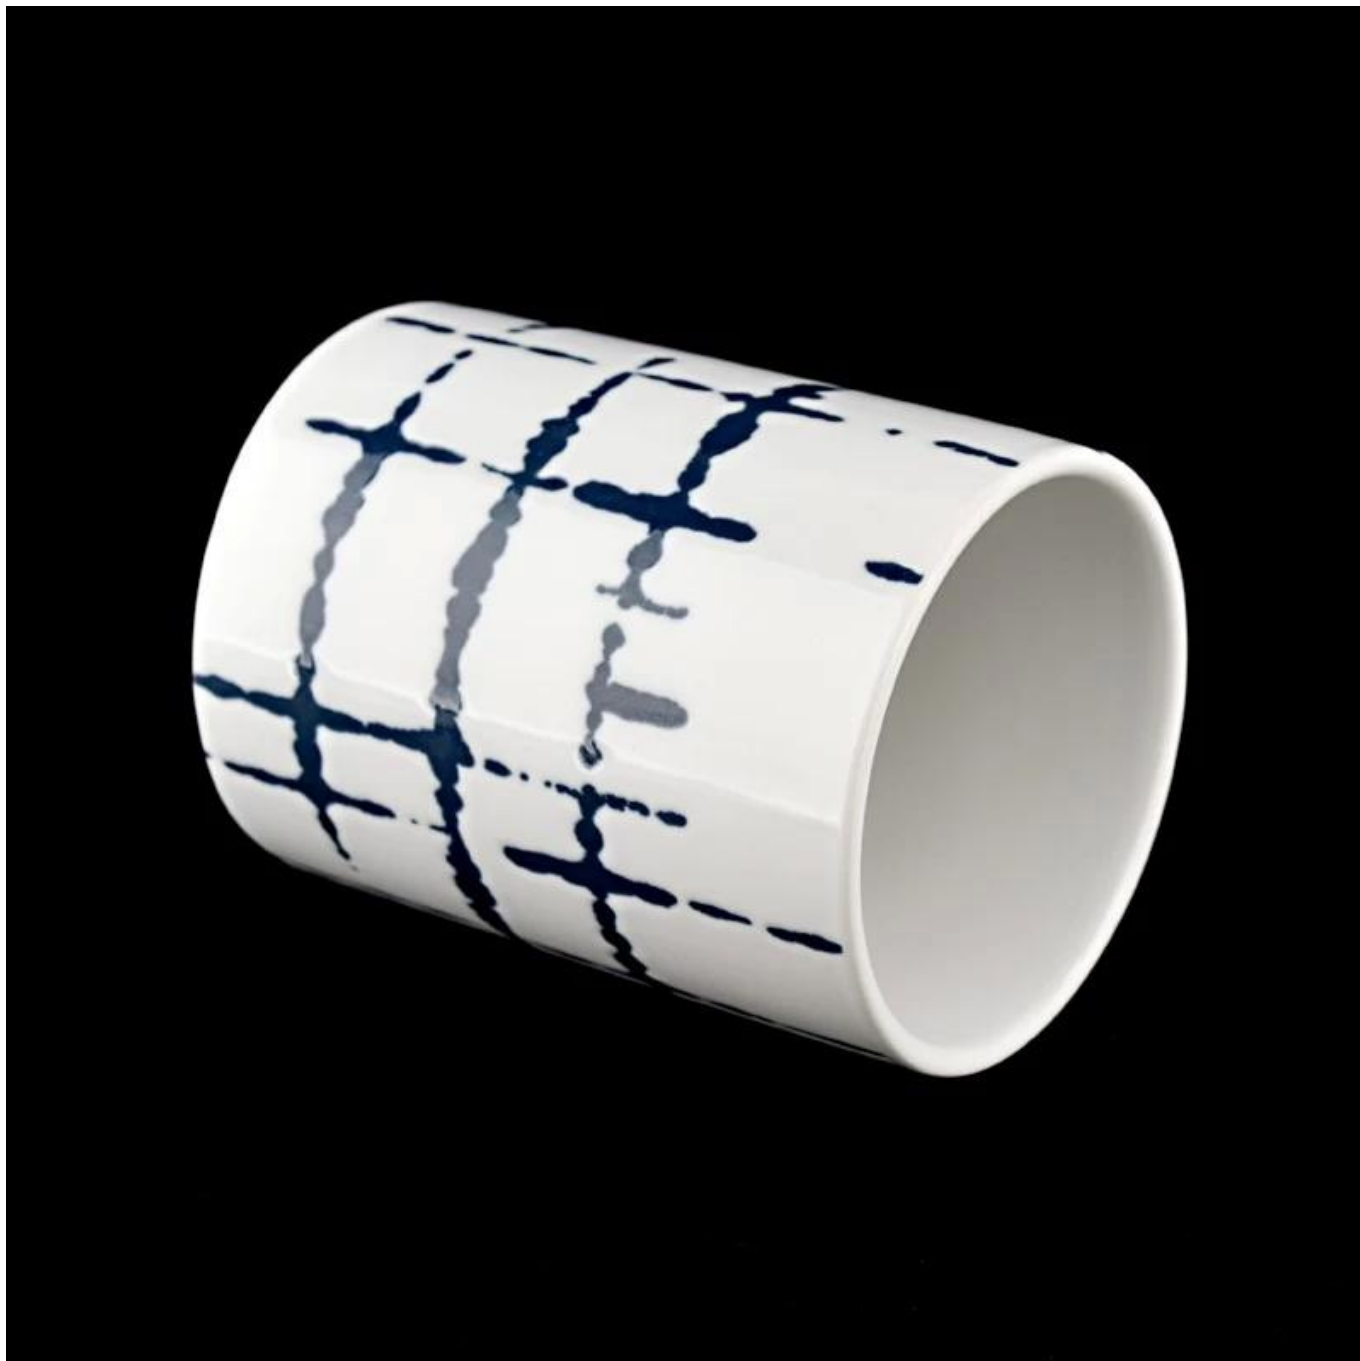

Не се тревожете за нежеланите миризми във вашия дом или където и да е място, като използвате свещ, която практически не мирише, за да избегнете досадни миризми и алергични реакции.

Перфектна декорация

Еликатни стъклени вотивни свещници могат да се използват на сватби, Свети Валентин, Коледа, Деня на благодарността, Хелюин, годишнина

Те [керамични бетонни буркани за свещи](#) направете прекрасни спомени, които да подарите на гостите на сватби, празненства за бебета и други събития. Те също са страхотни подаръци за рожден ден, празник и домакинство!

[Слънчева стъклария](#) предлагат различни декорации на буркани за свещи като