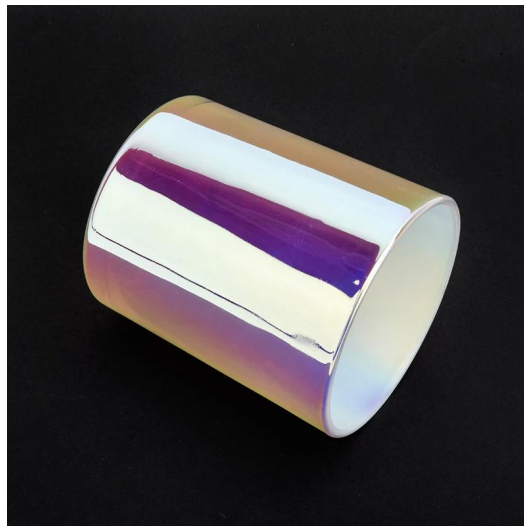

Гъвкавият дизайн на размера позволява на вашия пазар да расте бързо

Артикул №: SG88100- бял
Горен диаметър: 88 мм
Долен диаметър: 80 мм
Височина: 100 мм
Тегло: 325гр
Капацитет: 410мл

Налични дизайни и различни размери