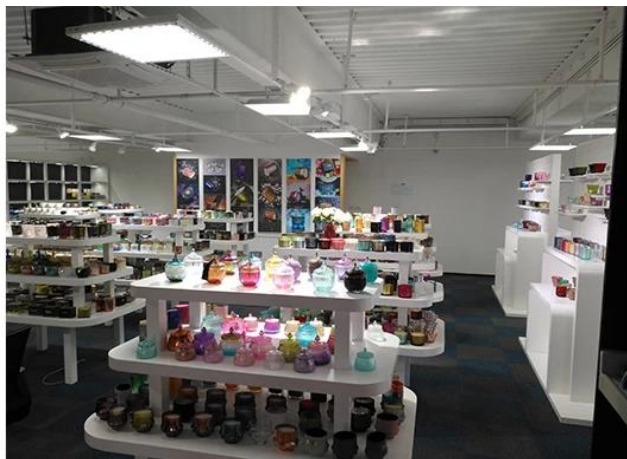

## Примерен дисплей на стаята

Meiyang Glass предлага повече от просто **Пробната стая в Шенжен има 5000 броя** Широка гама от опции. Той спечели голяма карта [Отзиви на клиенти](#). Добре дошли в офиса на Шенжен! Изображението е както следва **Само част от нашия дизайнерски свещник** Добре дошли в офиса в Шенжен, за да намерите любимия си, това ще ви донесе много изненади, защото е трудно да намерите такъв друг доставчик в Китай.