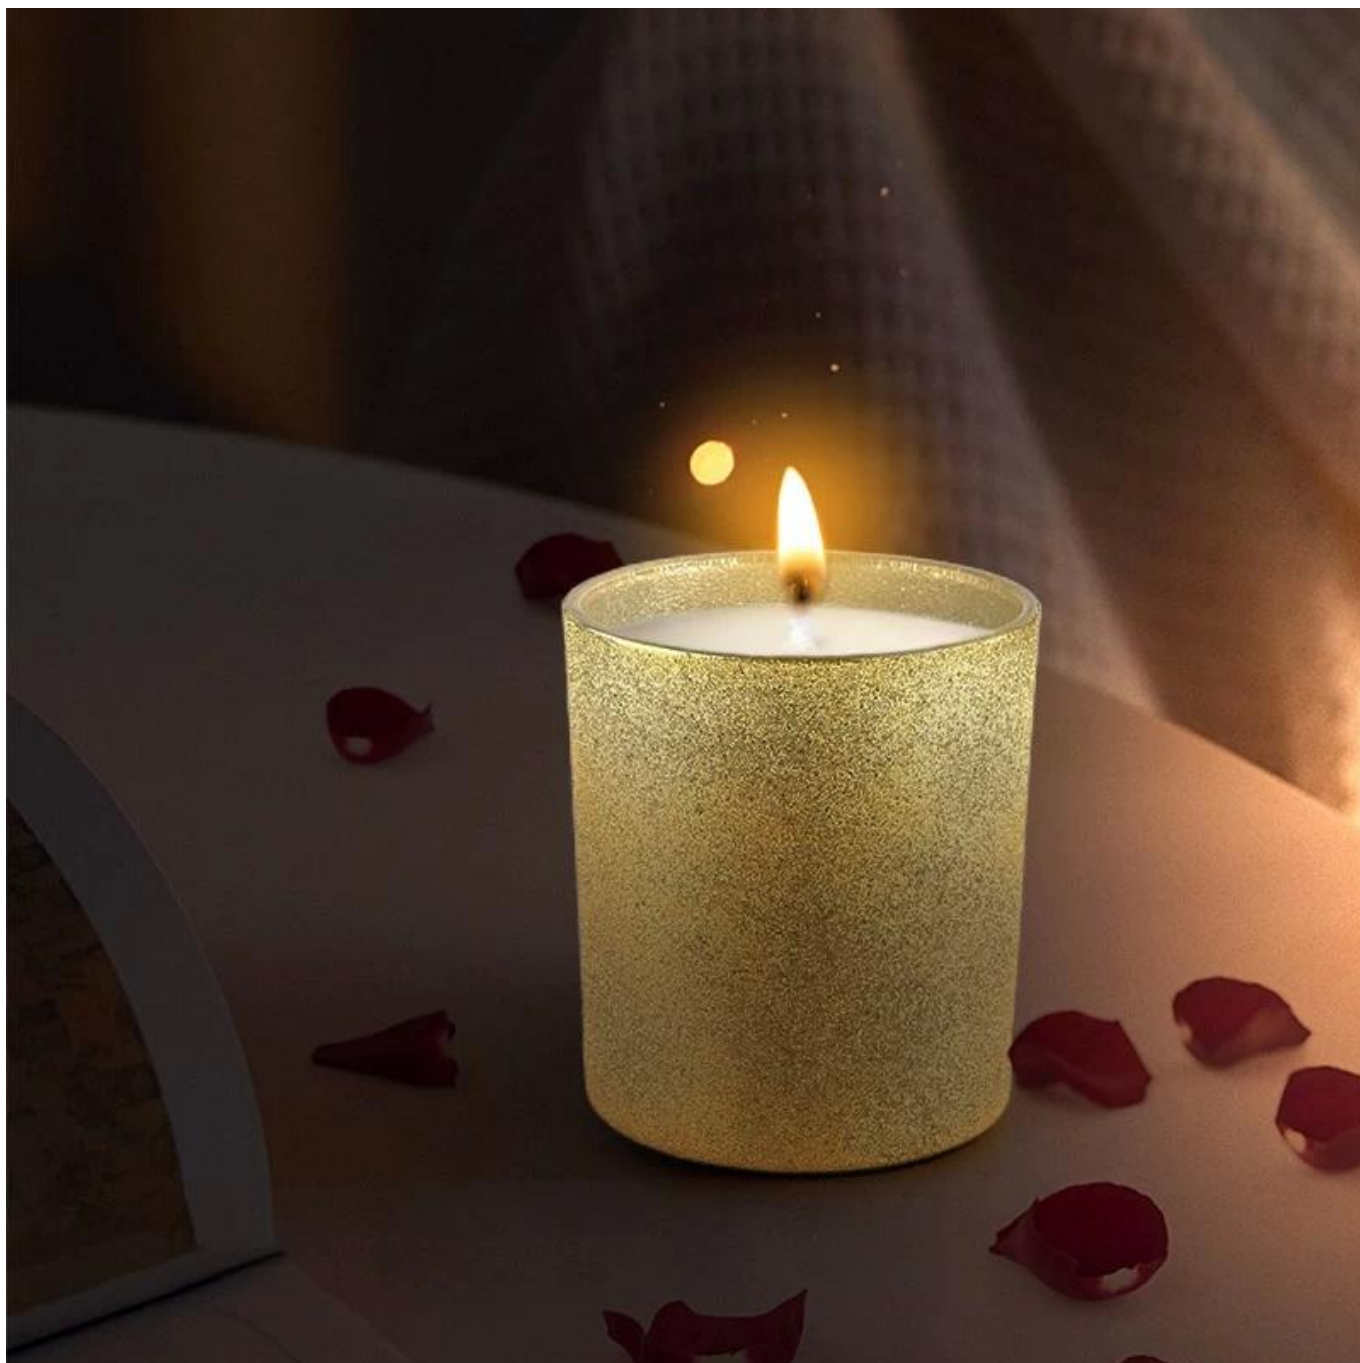

Внесете пищен и красив аптечен аромат в дома си с нашата красота [СТЪКЛЕНИ буркани за свещи](#). Използване във вашия дом като декоративен съд за опаковане на домашни аромати.

[Слънчева стъклария](#) предлагат различни декорации на буркани за свещи като цветен спрей, ръчна боя, копринен ситопечат, галванопластика, лазерно рязане, ецване, ваденки и приложения с фолио. Тези декорирани свещници правят домовете ви красиви и топли, пълни с любими аромати.