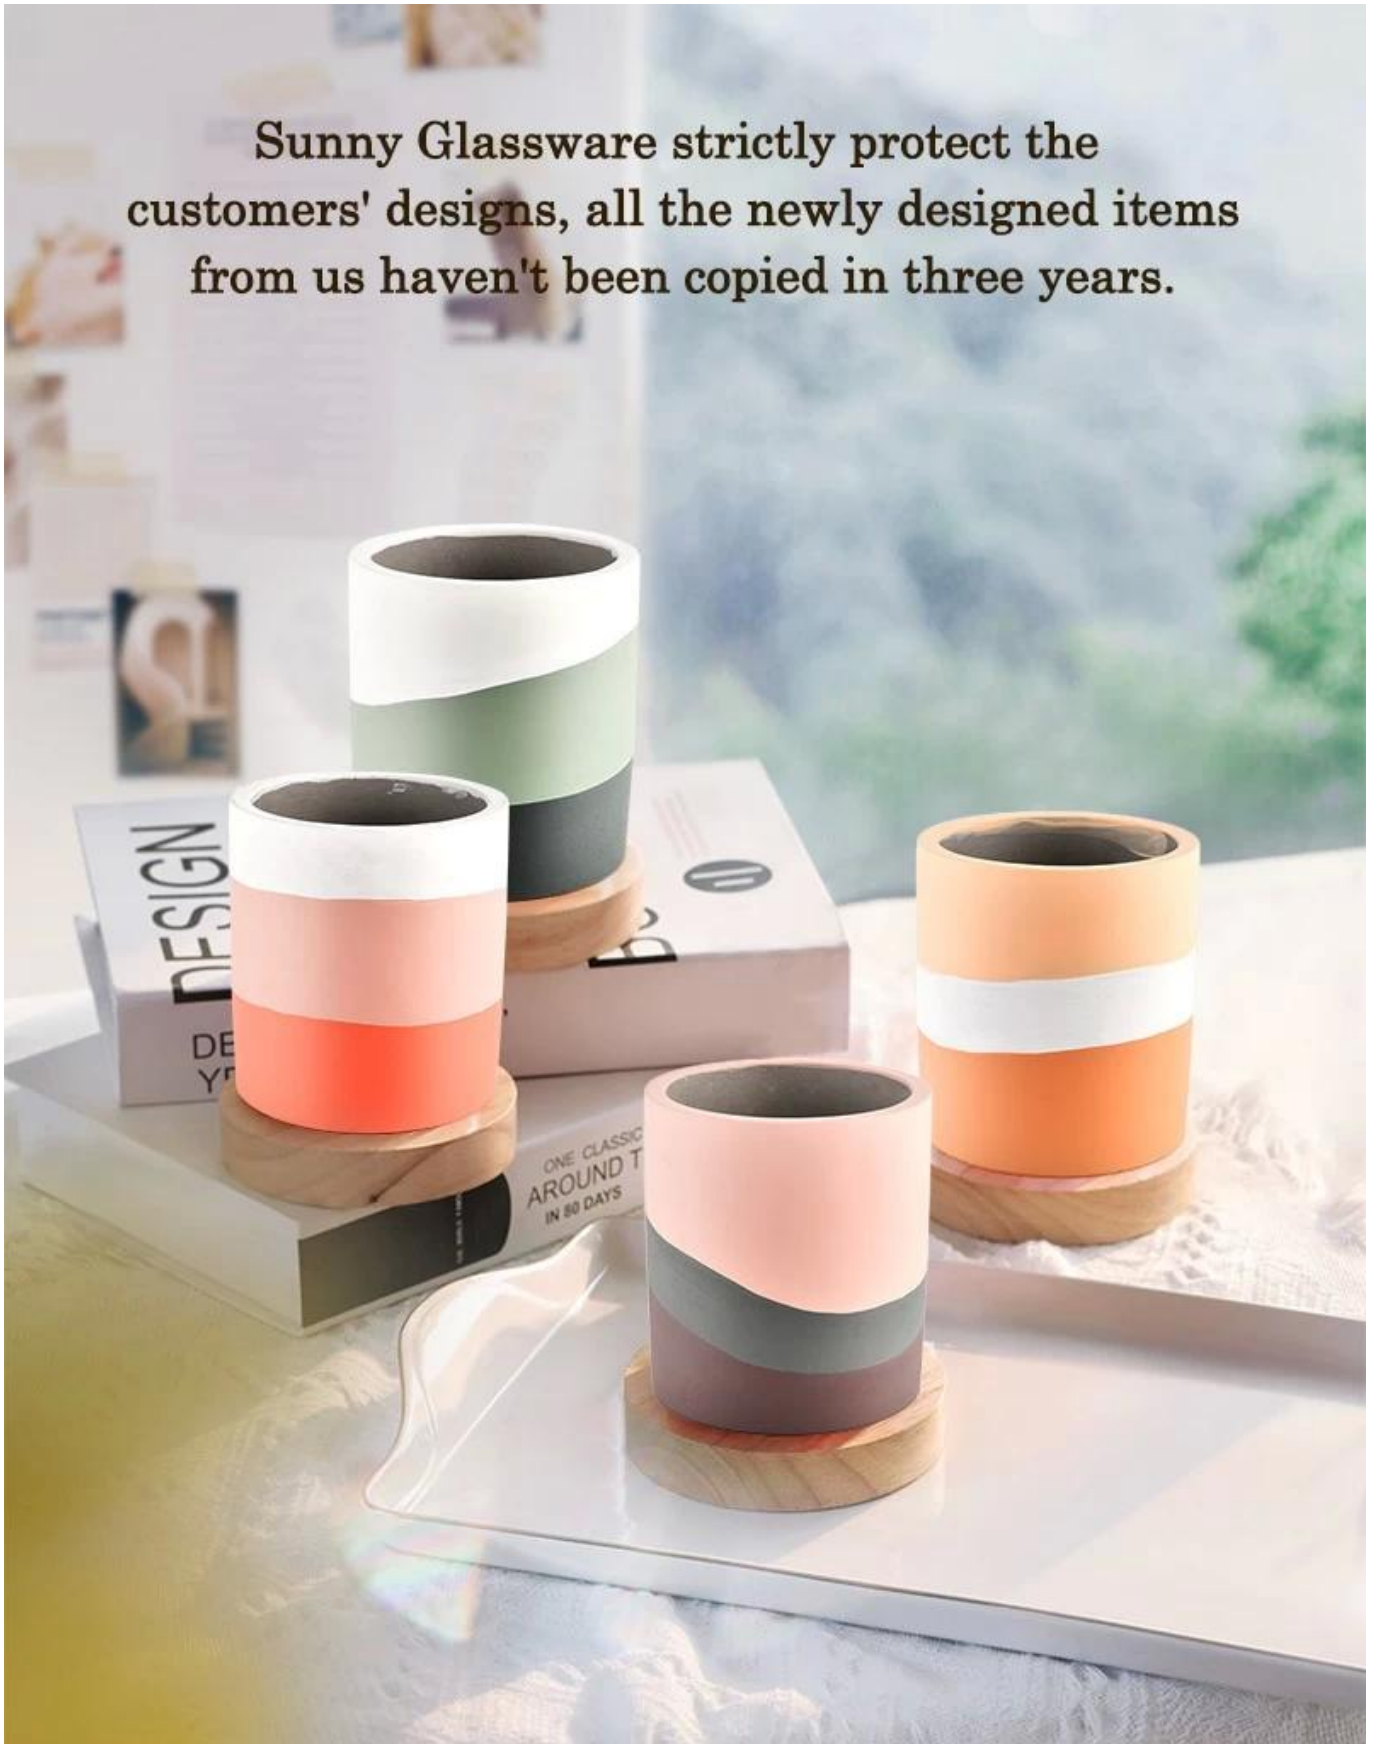

Творческа бетонна форма сватбена декорация аромат керамичен свещник

Sunny Glassware strictly protect the customers' designs, all the newly designed items from us haven't been copied in three years.