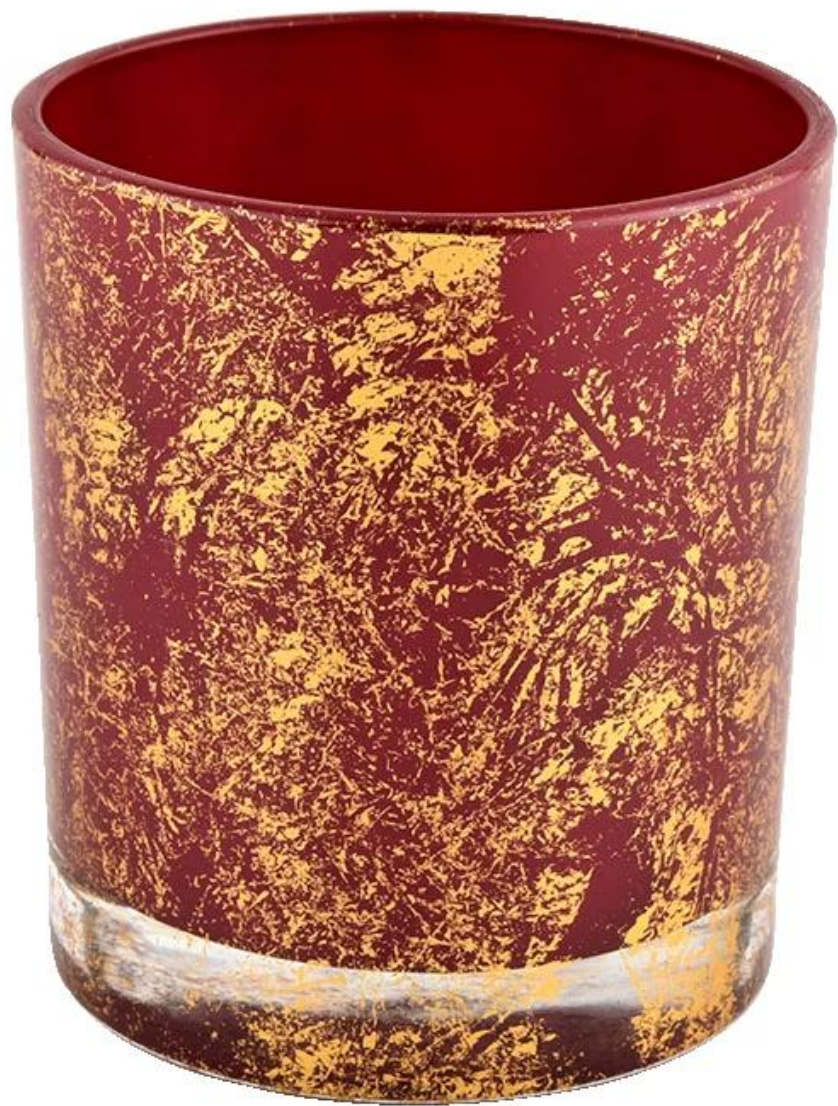

Измерете	Артикул №: SGHL21112615 Горен диаметър: 80 мм Диаметър на дъното: 74 мм Височина: 90 мм Тегло: 303гр Вместимост: 290 мл
Опаковане	Нормална опаковка, индивидуална подаръчна кутия, PVC кутия, кутия за прозорци, цветна кутия, бяла кутия и др
Време за доставка	В рамките на 35 дни след потвърждаване на пробата и поръчката
Условия за плащане	30% депозит от Т/Т предварително и остатъкът срещу копието на В/Л
Пратка	По море, по въздух, по експрес и вашият корабен агент е приемлив
Повод за употреба	Декор за дома, Сватбена украса, Сватбени сувенири, Подобряване на декорацията,