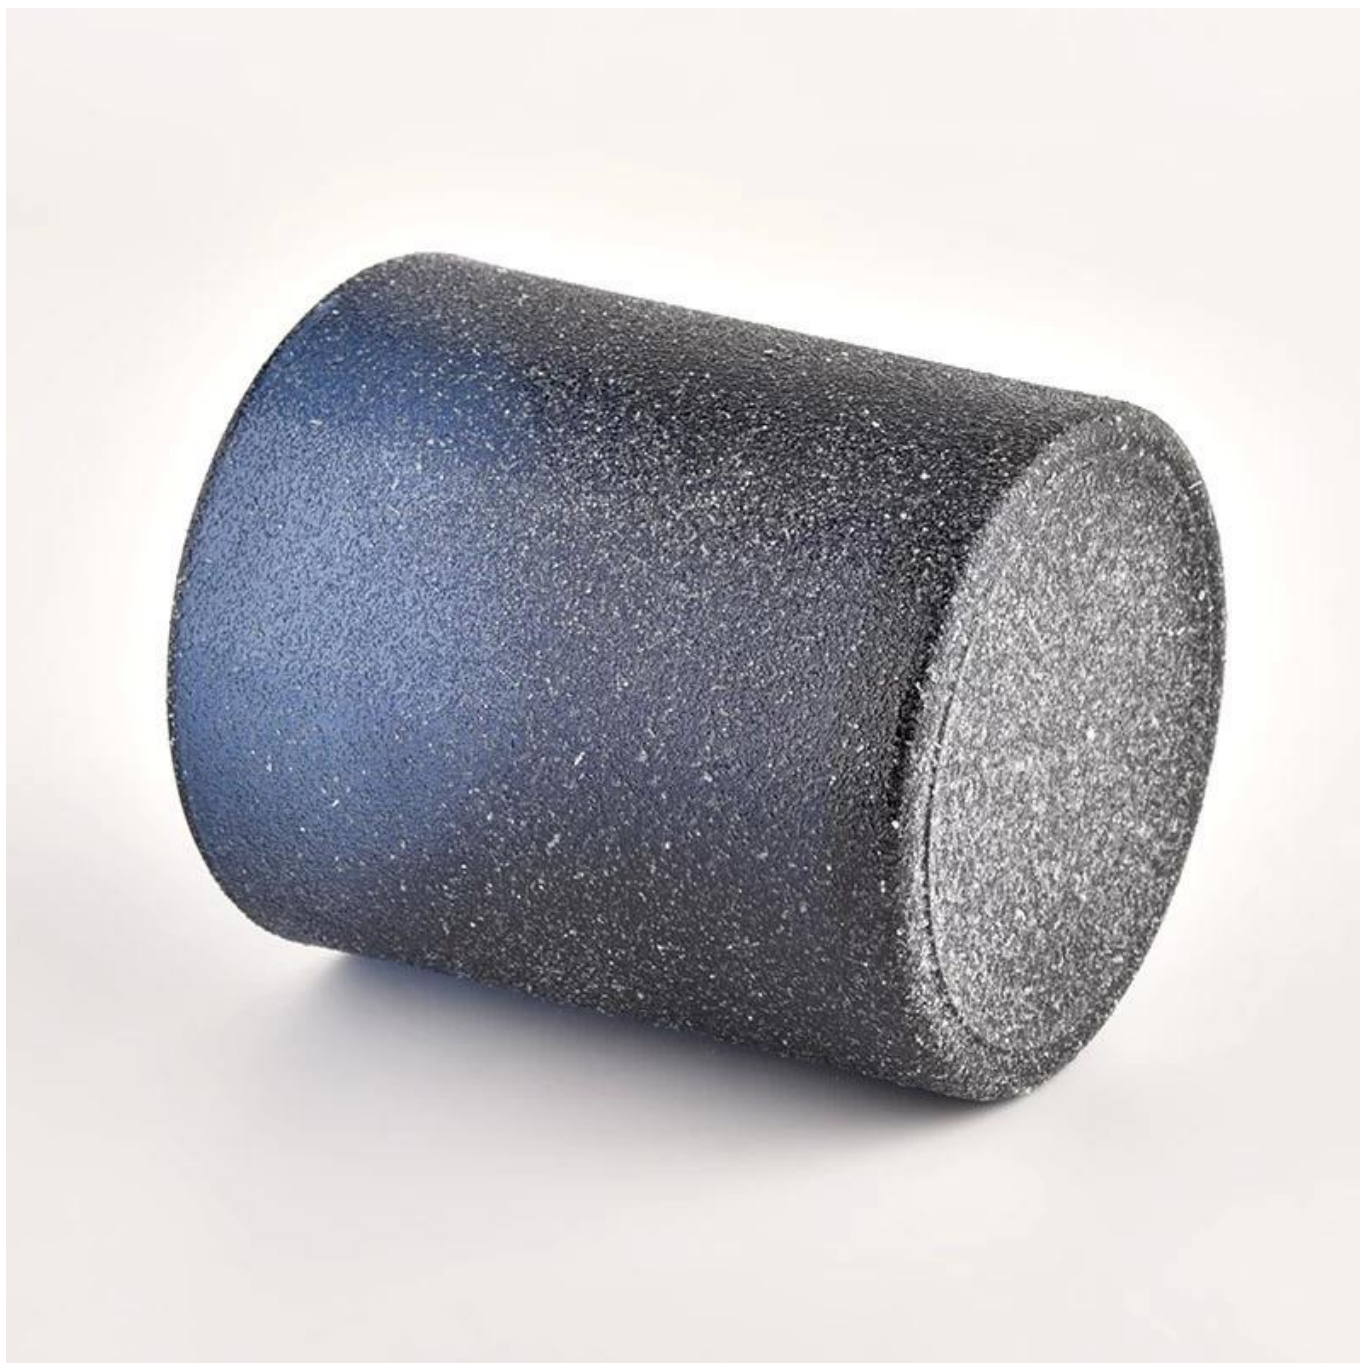

Това прекрасно [стъклен буркан за свещи](#) съвпада с всякакви мебели за декорация на дома, например маса за хранене, пейка за готвене, тоалетка, маса за чай, кафе бар и рафтове за книги. Също така е лесно с ресторанти и хотели. Когато свещта е запалена, стаята се изпълва с аромат!