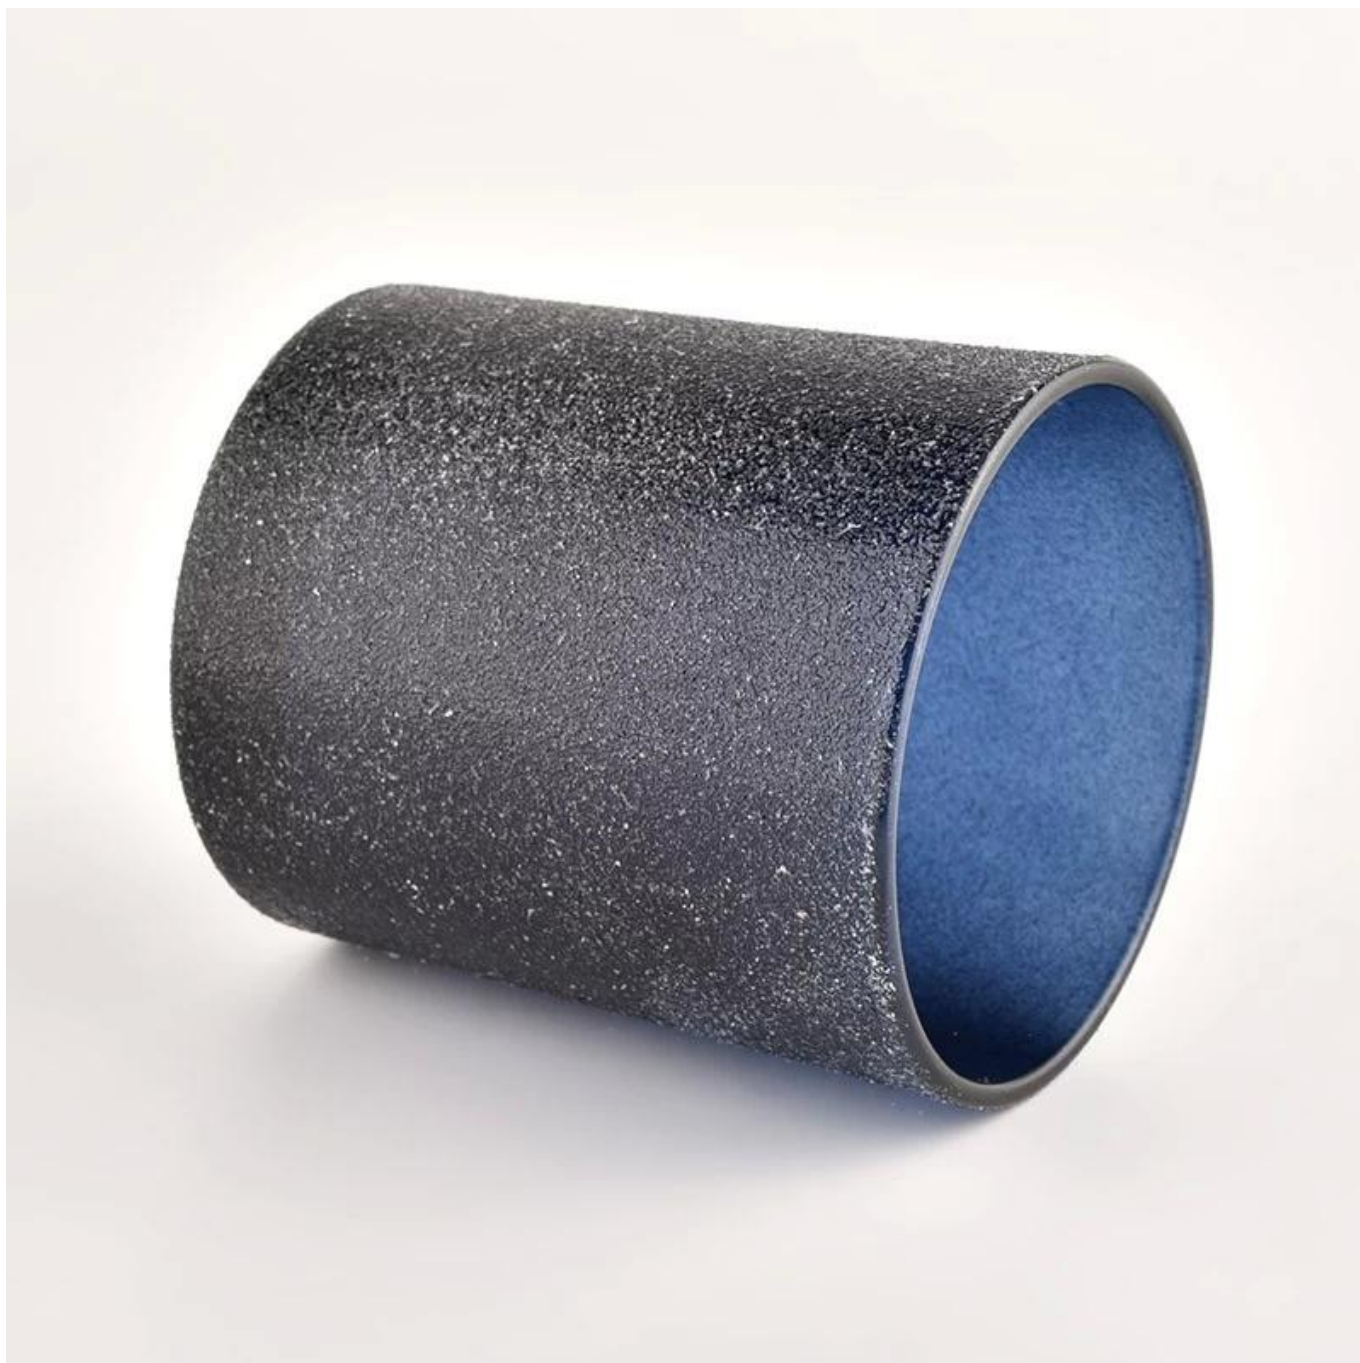

## Описание на продукта

<b>Име на продукта</b>	Персонализирайте декорацията на празни черни матирани свещници
<b>Примерно време</b>	1. 5 дни, ако има форма и размер на стъкло 2. 15 дни, ако имате нужда от нови форми и размери стъкло
<b>Измерете</b>	Артикул №:SGHL21121521 Горен диаметър: 80 мм Диаметър на дъното: 74 мм Височина: 90 мм Тегло: 290гр Вместимост: 300мл
<b>Опаковане</b>	Нормална опаковка, индивидуална подаръчна кутия, PVC кутия, кутия за прозорци, цветна кутия, бяла кутия и др
<b>Време за доставка</b>	В рамките на 35 дни след потвърждаване на пробата и поръчката
<b>Условия за плащане</b>	30% депозит от Т/Т предварително и остатъкът срещу копието на В/Л
<b>Пратка</b>	По море, по въздух, с експрес и вашият следитор е приемлив
<b>Повод за употреба</b>	Домашен декор, Сватбена декорация, Сватбени сувенири, Подобряване на декорацията,