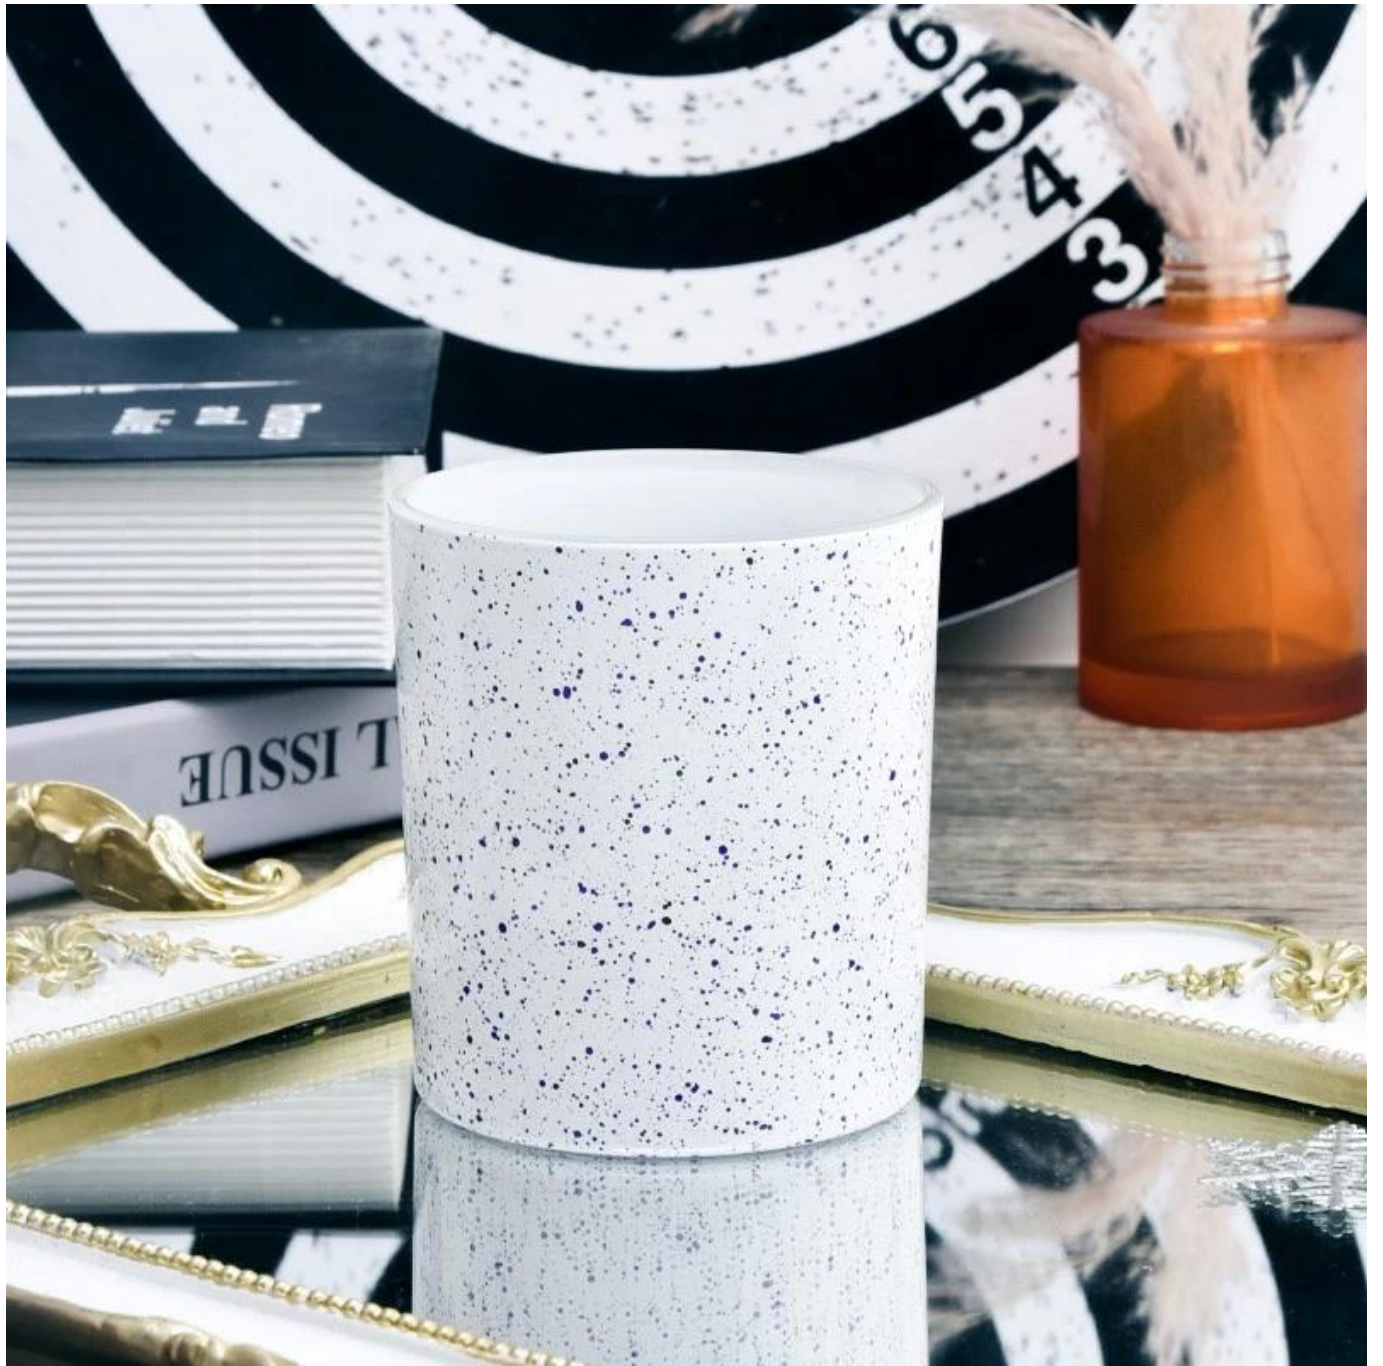

Описание на бурканите за свещи

Тази нова серия е цветна с произволно рисуване. Размерът на стъклото е добър за задържане на около 8 унции восък.

Акcesoари за свещи

Екип и офис

Фабрично шоу

FACTORY

There are about 20000 square meters in our factory which was built in 1992 year; Superior quality and high efficiency can be guranteed.