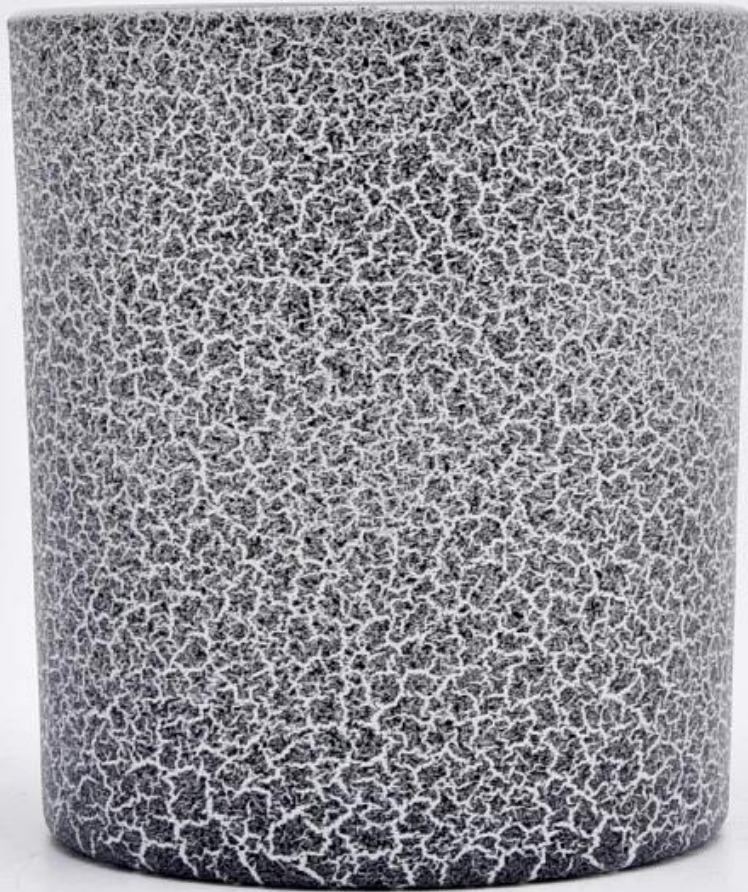

# Празен стъклен буркан за свещи за производство на свещи Стъклени свещници с напукан модел на едро

## Описание на бурканите за свещи

Тази нова серия е цветна с произволно рисуване. Размерът на стъклото е добър за задържане на около 8 унции восък.

Акcesoари за свеци

Екип и офис

Фабрично шоу