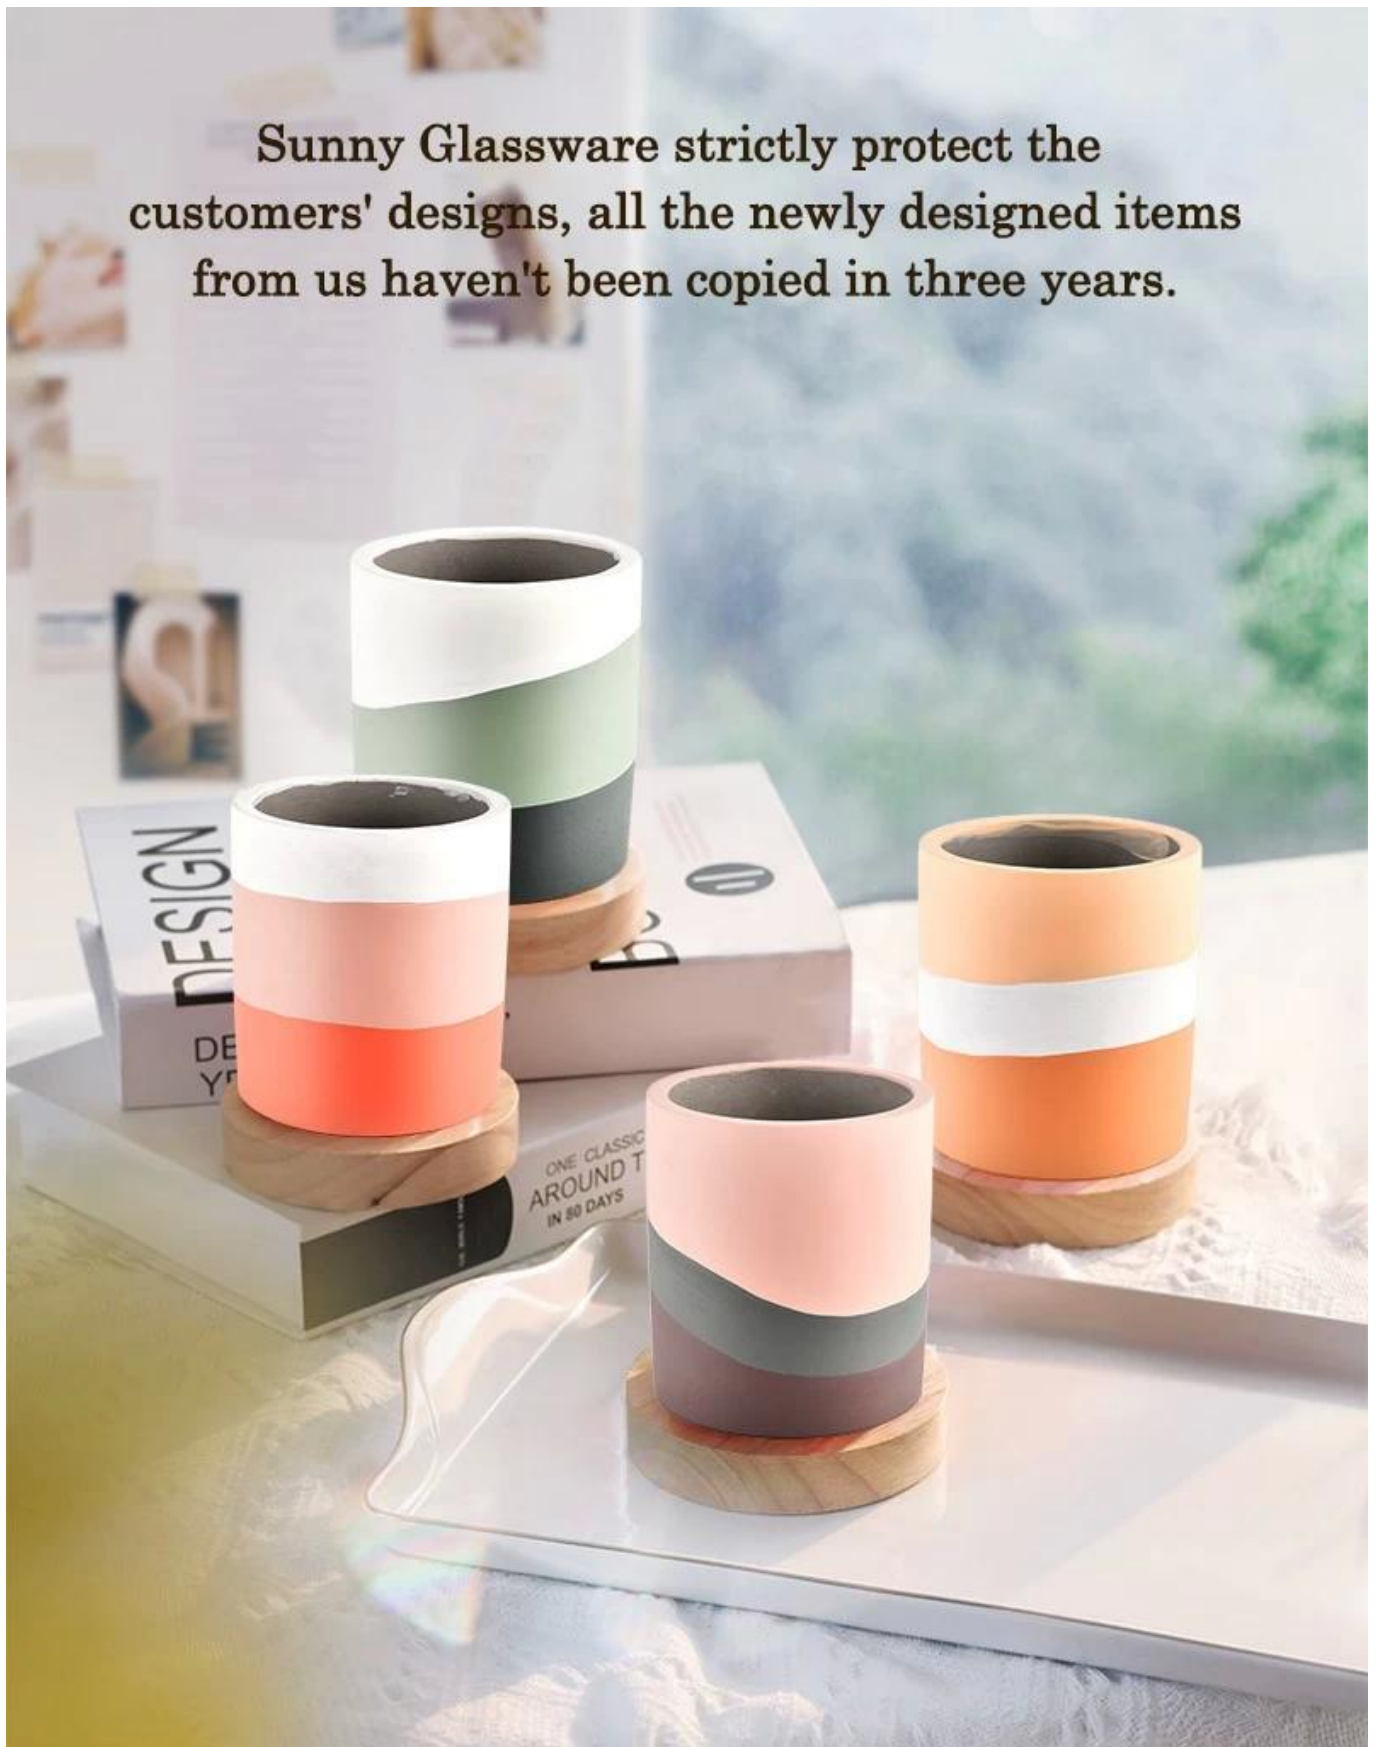

Матиран бетон Керамичен буркан за свеци За производство на свеци

Sunny Glassware strictly protect the customers' designs, all the newly designed items from us haven't been copied in three years.