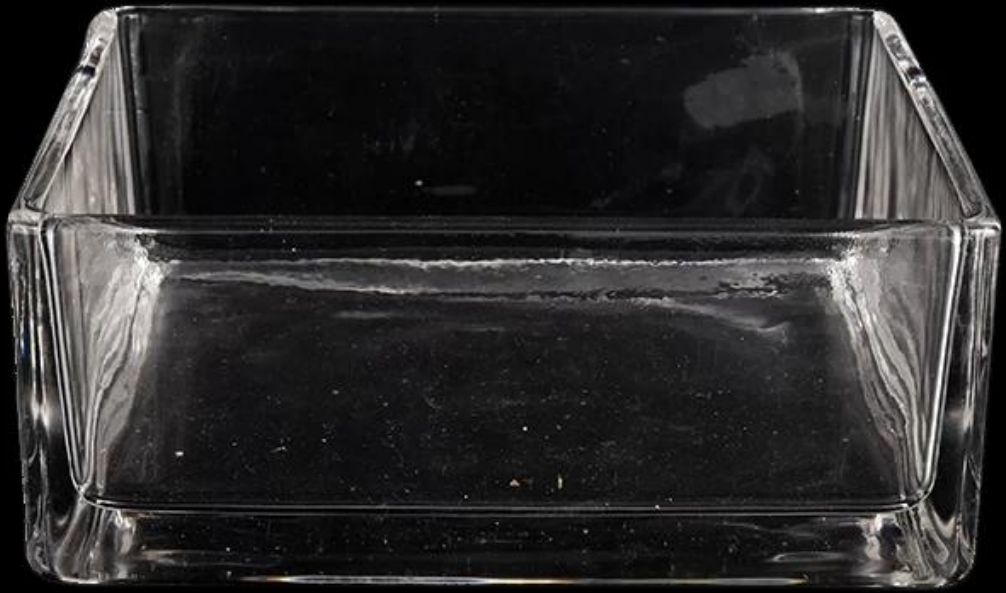

Измерете	Артикул №: SGLYP22031101 Горен диаметър: 200 мм Диаметър на дъното: 194 мм Височина: 80 мм Тегло: 2072гр Вместимост: 2000мл
Опаковане	Нормална опаковка, индивидуална подаръчна кутия, PVC кутия, кутия за прозорци, цветна кутия, бяла кутия и др
Време за доставка	В рамките на 35 дни след потвърждаване на пробата и поръчката
Условия за плащане	30% депозит от Т/Г предварително и остатъкът срещу копието на В/Л
Пратка	По море, по въздух, по експрес и вашият корабен агент е приемлив
Повод за употреба	Декор за дома, Сватбена украса, Сватбени сувенири, Подобряване на декорацията,